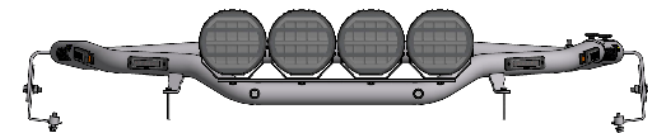

VALTRA LANTBRUK

	BENÄMNING	MODELL		BENÄMNING	MODELL
	Båge för montage på tak. Blixtljus: 8 st Positionsljus vita: 2 st Positionsljus orange: 4 st Positionsljus röda: 4 st Fästplåt för arbetsljus: 1 st Löstagbart rör för byte av kupéfilter	N4-serie N5-serie T4-serie T5-serie		Båge för montage på tak. Blixtljus: 8 st Positionsljus vita: 3 st Positionsljus orange: 6 st Positionsljus röda: 5 st Fästplåt för arbetsljus: 1 st Löstagbart rör för byte av kupéfilter	Q-serie S-serie
TAKBÅGE PAKET 2 Art: 101850-23 (Lackad)			TAKBÅGE PAKET 2 Art: 110660-23 (Lackad)		
	Båge för montage på tak. Blixtljus: 8 st Positionsljus vita: 2 st Positionsljus orange: 4 st Positionsljus röda: 4 st Fästplåt för arbetsljus: 1 st LED-ljusramp 210W Löstagbart rör för byte av kupéfilter	N4-serie N5-serie T4-serie T5-serie		Båge för montage på tak. Blixtljus: 8 st Positionsljus orange: 4 st Positionsljus röda: 4 st Fästplåt för arbetsljus: 1 st	G-serie A-serie
TAKBÅGE PAKET 3 Art: 101850-33 (Lackad)			TAKBÅGE PAKET 2 Art: 111950-23 (Lackad)		
	Båge för montage på tak. Blixtljus: 8 st Fästplåt för arbetsljus: 1 st Löstagbart rör för byte av kupéfilter	N4-serie N5-serie T4-serie T5-serie			
TAKBÅGE PAKET 5 Art: 101850-53 (Lackad)					

SAMTLIGA PRODUKTER LEVERERAS KOMPLETTA MED INKOPPLINGS OCH MONTAGE DETALJER

VALTRA LANTBRUK

**Designade modellanpassade aluminiumbågar
med färdigdragen elkabel till hytt**