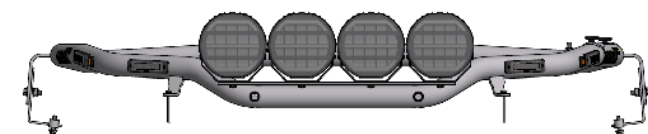

VALTRA LANTBRUK

	BENÄMNING	MODELL		BENÄMNING	MODELL
	Båge för montage på tak. Blixtljus: 8 st Positionsljus vita: 2 st Positionsljus orange: 4 st Positionsljus röda: 4 st Fästplåt för arbetsljus: 1 st Löstagbart rör för byte av kupéfilter	N4-serie N5-serie T4-serie T5-serie		Båge för montage på tak. Blixtljus: 8 st Positionsljus vita: 3 st Positionsljus orange: 6 st Positionsljus röda: 5 st Fästplåt för arbetsljus: 1 st Löstagbart rör för byte av kupéfilter	Q-serie S-serie
TAKBÅGE PAKET 2 Art: 101850-23 (Lackad)			TAKBÅGE PAKET 2 Art: 110660-23 (Lackad)		
	Båge för montage på tak. Blixtljus: 8 st Positionsljus vita: 2 st Positionsljus orange: 4 st Positionsljus röda: 4 st Fästplåt för arbetsljus: 1 st LED-ljusramp 210W Löstagbart rör för byte av kupéfilter	N4-serie N5-serie T4-serie T5-serie		Båge för montage på tak. Blixtljus: 8 st Positionsljus orange: 4 st Positionsljus röda: 4 st Fästplåt för arbetsljus: 1 st	Valtra G
TAKBÅGE PAKET 3 Art: 101850-33 (Lackad)			TAKBÅGE PAKET 2 Art: 111950-23 (Lackad)		
	Båge för montage på tak. Blixtljus: 8 st Fästplåt för arbetsljus: 1 st Löstagbart rör för byte av kupéfilter	N4-serie N5-serie T4-serie T5-serie			
TAKBÅGE PAKET 5 Art: 101850-53 (Lackad)					

SAMTLIGA PRODUKTER LEVERERAS KOMPLETTA MED INKOPPLINGS OCH MONTAGE DETALJER

VALTRA LANTBRUK

**Designade modellanpassade aluminiumbågar
med färdigdragen elkabel till hytt**