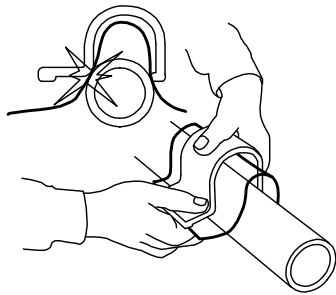

Takbåge Volvo ECR58-88D

Doc.no PD00204

100890 A

Använd emballageplast vid montering av klämfäste för att inte skada/repa bågens ytbehandling

Underhåll & Rengörning

Spola aldrig koncentrerat direkt mot eller med högt tryck (högtryckstvätt) på lampor och övrig elektronisk utrustning. Alla våra lampor är IP-klassade för att klara vatten och fukt, men för ökad livslängd rekommenderas aktsamhet vid rengörning.

Kontrollera före användning att belysningen fungerar och att inga skador finns på båge, kablage och infästningar. Skadade eller trasiga delar skall lagas/bytas ut. Skada på regnskydd (Plexiglas) kan innebära en viss skaderisk, vassa kanter kan uppstå iakttag försiktighet.