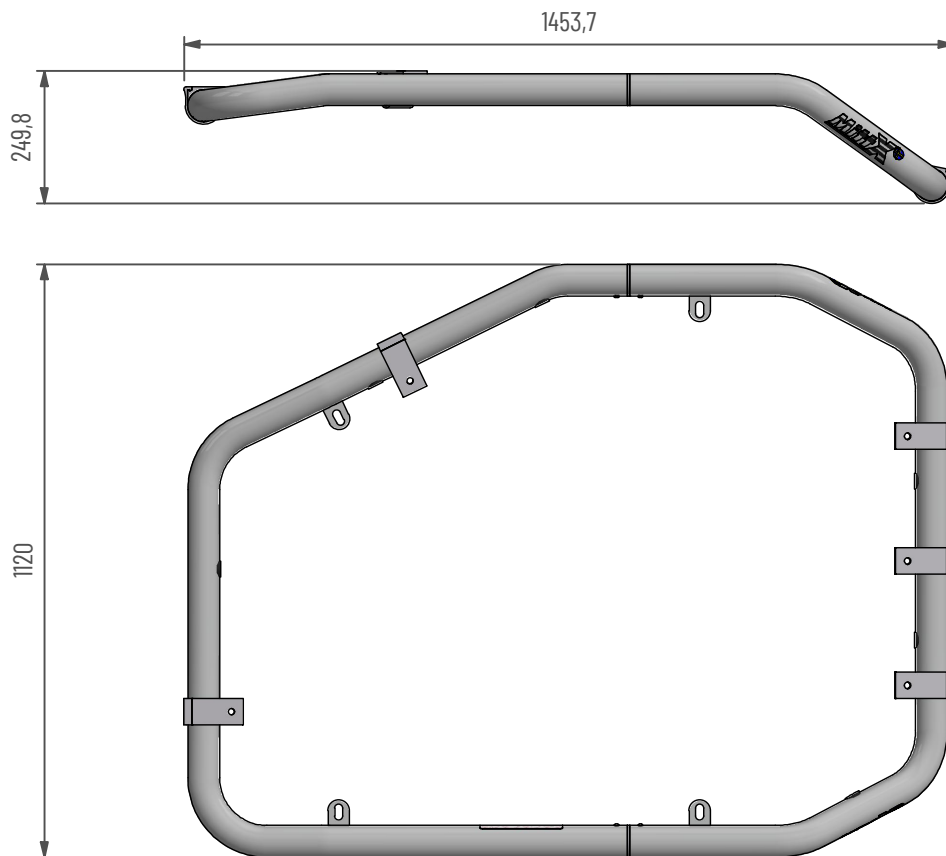

Takbåge Volvo ECR58-88D

Doc.no PD00204

100890 A

Använd emballageplast vid montering av klämfäste för att inte skada/repa bågens ytbehandling

Underhåll & Rengörning

Spola aldrig koncentrerat direkt mot eller med högt tryck (högtryckstvätt) på lampor och övrig elektronisk utrustning. Alla våra lampor är IP-klassade för att klara vatten och fukt, men för ökad livslängd rekommenderas aktsamhet vid rengörning.