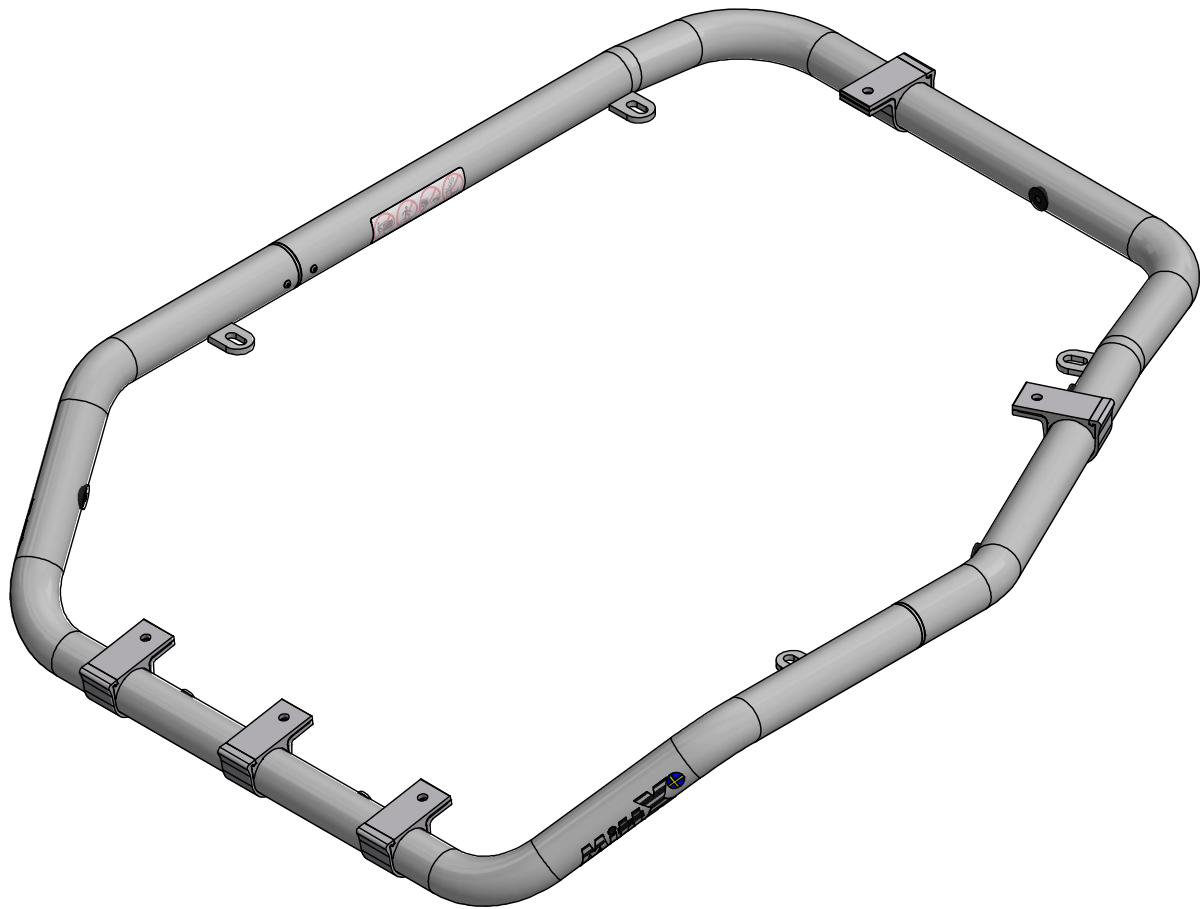

100390 A

Pos.	Art.nr	Benämning	Antal
1	100740	Takbåge Volvo ECR58-88D	1
3	100598	Klämfäste 50 mm	5
4	40887	Skruv MRT-TT M5x12 Gängpressande	4
6	401002	Dekal Varning	1
7	101024	Kabelgenomföring Ø20	6
8	401006	Dekal MittX 170 mm swe	2

MittX

www.mittx.se

Stocksbovägen 11G, 827 60 Färila
Tel: 0651-214 62

ORIGNALET