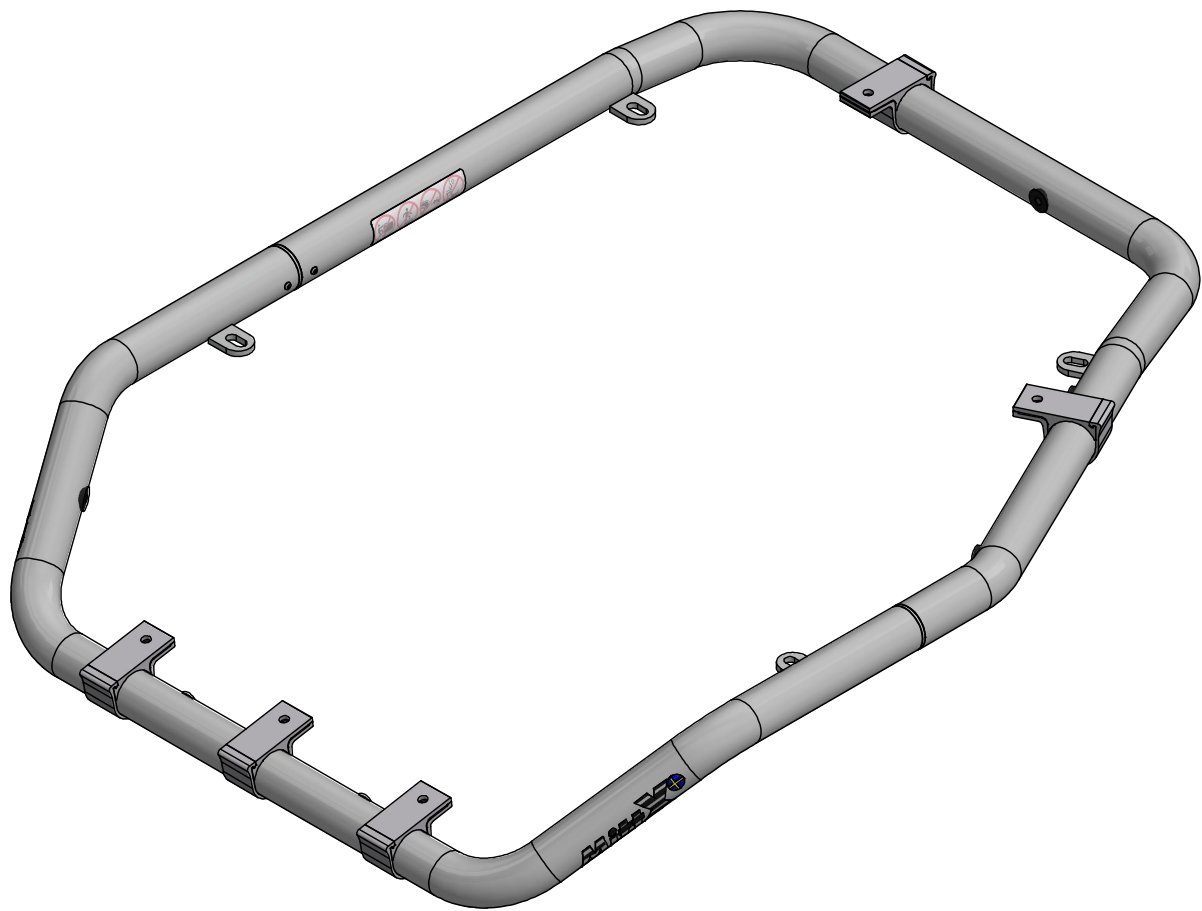

Takbåge Volvo ECR58-88D

Doc.no PD00204

100890 A

Använd emballageplast vid montering av klämfäste för att inte skada/repa bågens ytbehandling

Underhåll & Rengörning

Spola aldrig koncentrerat direkt mot eller med högt tryck (högtryckstvätt) på lampor och övrig elektronisk utrustning. Alla våra lampor är IP-klassade för att klara vatten och fukt, men för ökad livslängd rekommenderas aktsamhet vid rengörning.