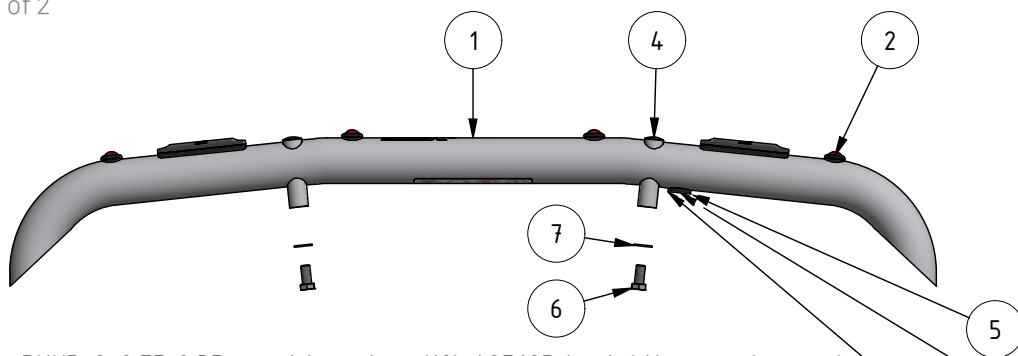

# Grillbåge Volvo L30- L35G

2st Blixtljus, 4st Röda positionsljus

Doc.no PD00139

102990 B

Posljus RKKB 2x0,75 0,35m med bara hanstift 487625 kontakthus monteras ej. —

Röd(+)

Sv(-)

Blixtljus RKKB 4x1,5 0,35m med bara hanstift 487625 kontakthus monteras ej. —

Röd (+)

Sv (-)

Grå (+funktion) inget stift

Blå (+ Nattsänkning) Inget stift

I enlighet med VVFS 2003:27 får produktens positionsbelysning inte användas då fordonen färdas i trafik på allmänna vägar. Om produkten skall sitta på ett motorredskap klass1 ska den monteras med en strömbrytare till positionsljusen.