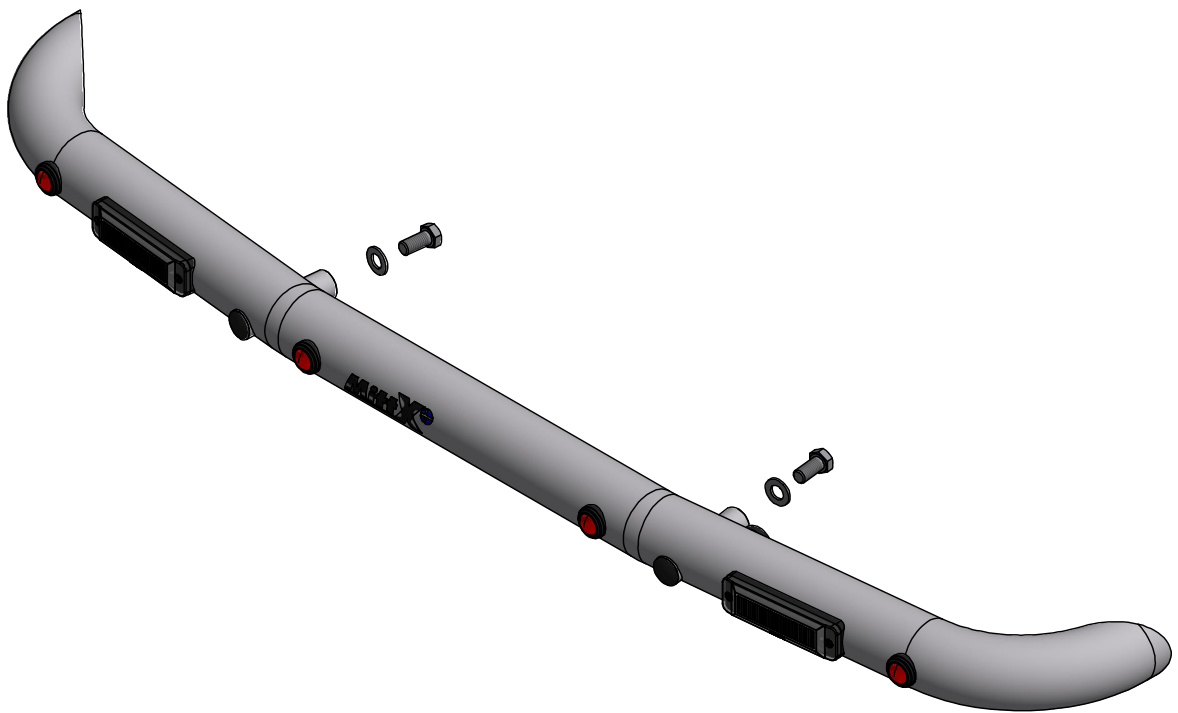

# Grillbåge Volvo L30- L35G

2st Blixtljus, 4st Röda positionsljus

Doc.no PD00139

102990 B

Posljus RKKB 2x0,75 0,35m med bara hanstift 487625 kontakthus monteras ej. —

Röd(+)

Sv(-)

Blixtljus RKKB 4x1,5 0,35m med bara hanstift 487625 kontakthus monteras ej. —

Röd (+)

Sv (-)

Grå (+funktion) inget stift

Blå (+ Nattsänkning) Inget stift

I enlighet med VVFS 2003:27 får produktens positionsbelysning inte användas då fordonen färdas i trafik på allmänna vägar. Om produkten skall sitta på ett motorredskap klass1 ska den monteras med en strömbrytare till positionsljusen.