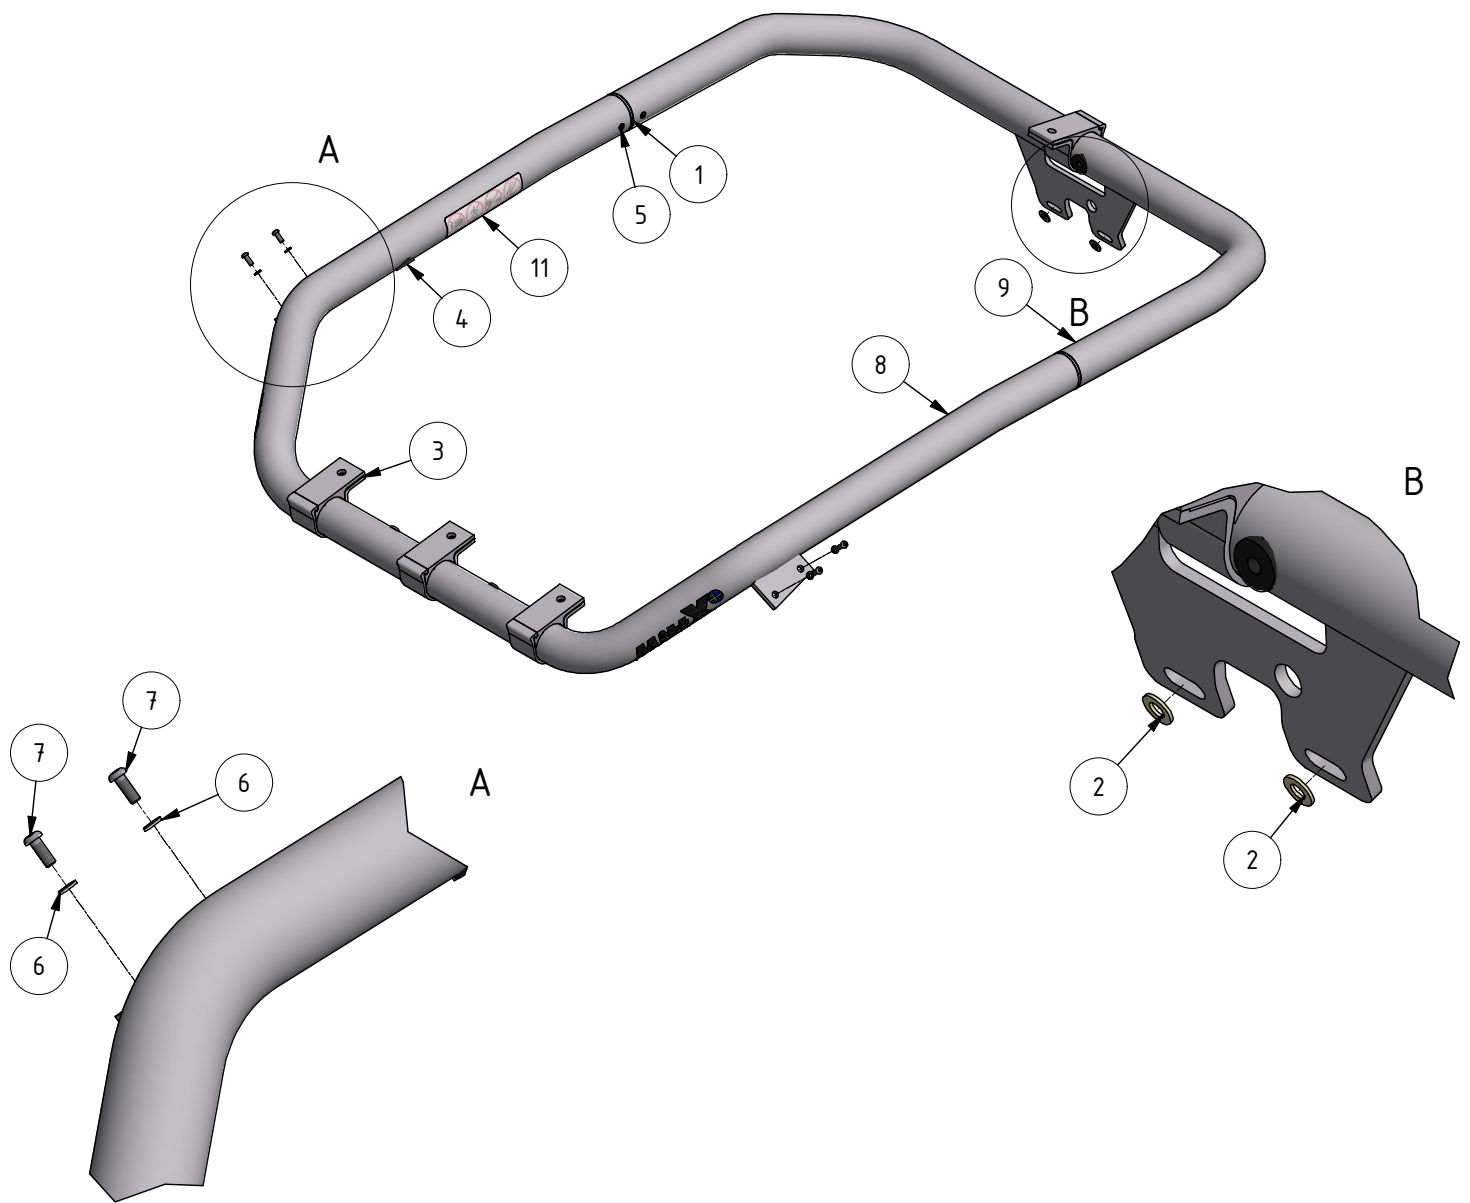

10088-10 B

Pos.	Art.nr	Benämning	Antal
1	PO-022YTB	Rörskarv Ø60	2
2	48220	Nylonbricka 8,4x15x1,5	2
3	100598	Klämfäste 50 mm	4
4	101024	Kabelgenomföring Ø20	6
5	40313	Skruv MF6S M5x10 A4	4
6	404171	Bricka RBS 6,4x18x1,6 A2	4
7	404170	Skruv K6S M6x16H A2	4
8	101886-10	Främre rörb WN EW100 Svetsad pkt 1	1
9	101887-10	Bakre rörb WN EW100 svetsad pkt1	1
11	401002	Dekal Varning	1
15	401006	Dekal MittX 170 mm swe	2

10088-10 B

Tillval

Takrampsprofil sats 700089

Klämfäste 50 mm (100598)

Klämfäste 20 mm (100597)

700089 B