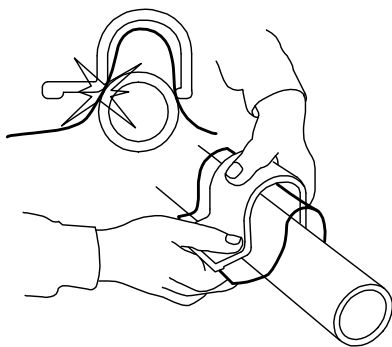

Använd emballageplast vid montering av klämfäste för att inte skada/repa bågens ytbehandling

- MittX produkter är endast avsedd som armatur för ljus & varningssystem.
- Produkten får under inga omständigheter brukas för bogsering eller som lyftanordning.
- Produkten är heller inte avsedd att användas som skyddsräcke, handtag eller fotsteg.