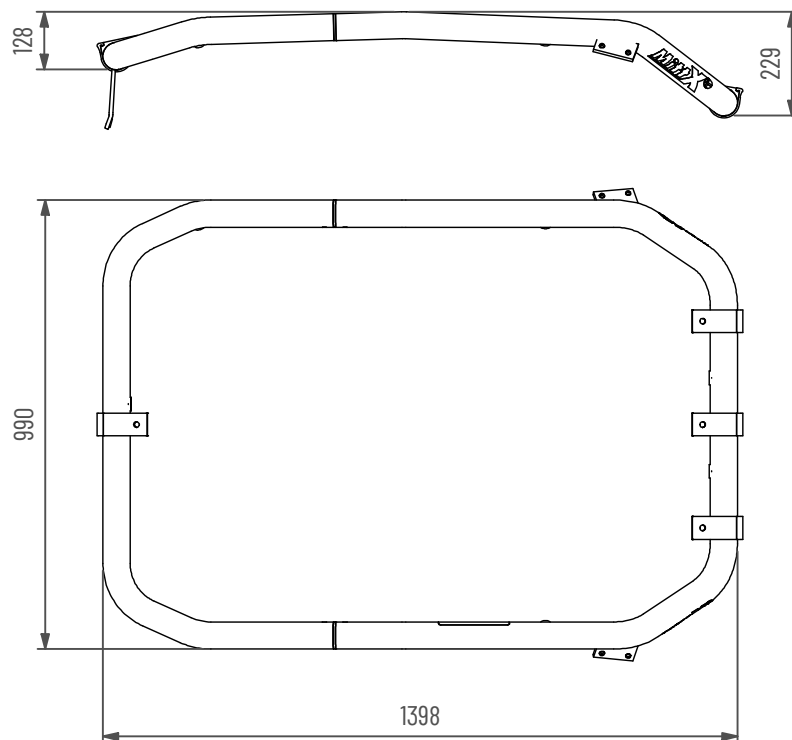

Takbåge Wacker Neuson EW100 pkt1

Doc.no PD00077

101880-10 B

MittX

www.mittx.se

Stocksbovägen 11G, 827 60 Färila
Tel: 0651-214 62

ORIGINALET

Underhåll & Rengörning

10088-10 B

Tillval

Takrampsprofil sats 700089

Klämfäste 50 mm (100598)

Klämfäste 20 mm (100597)

700089 B