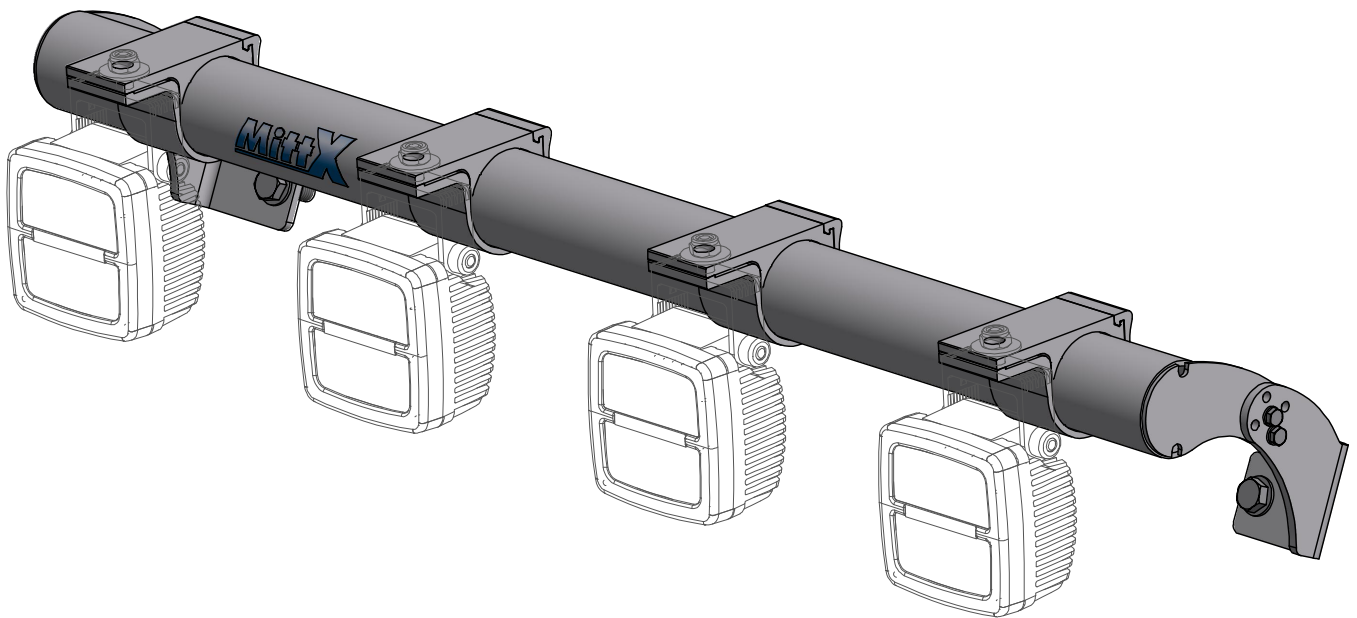

# Kepsbåge Kobelco SK75-140SR

Klämfästen 4x

Doc.no PD00072

108824-10

Pos.	Art.nr	Benämning	Antal
1	108021-10	Rörb Svets Kepsbåge SK75-140SR	1
2	401000	Dekal MittX 100 mm	1
3	108020-70	Fästen Kepsbåge Kobelco SK75-140SR	1
3.1	700112	Fäste Kepsbåge Vänster	1
3.2	700113	Fäste Kepsbåge Höger	1
3.3	100598	Klämfäste 50 mm	4
4	108020-80	Skruvsats Kepsbåge Kobelco SK75-140SR	1
4.1	400162	Skruv M6S M12x30 FZB Helgångad	2
4.2	40404	Bricka BRB 13x24x2 FZB	2
4.3	40408	Bricka BRB 6,4x12x1,5 FZB	8
4.4	40506	Skruv M6M M6 FZB	4
4.5	40057	Skruv M6S M6x20 A4	4