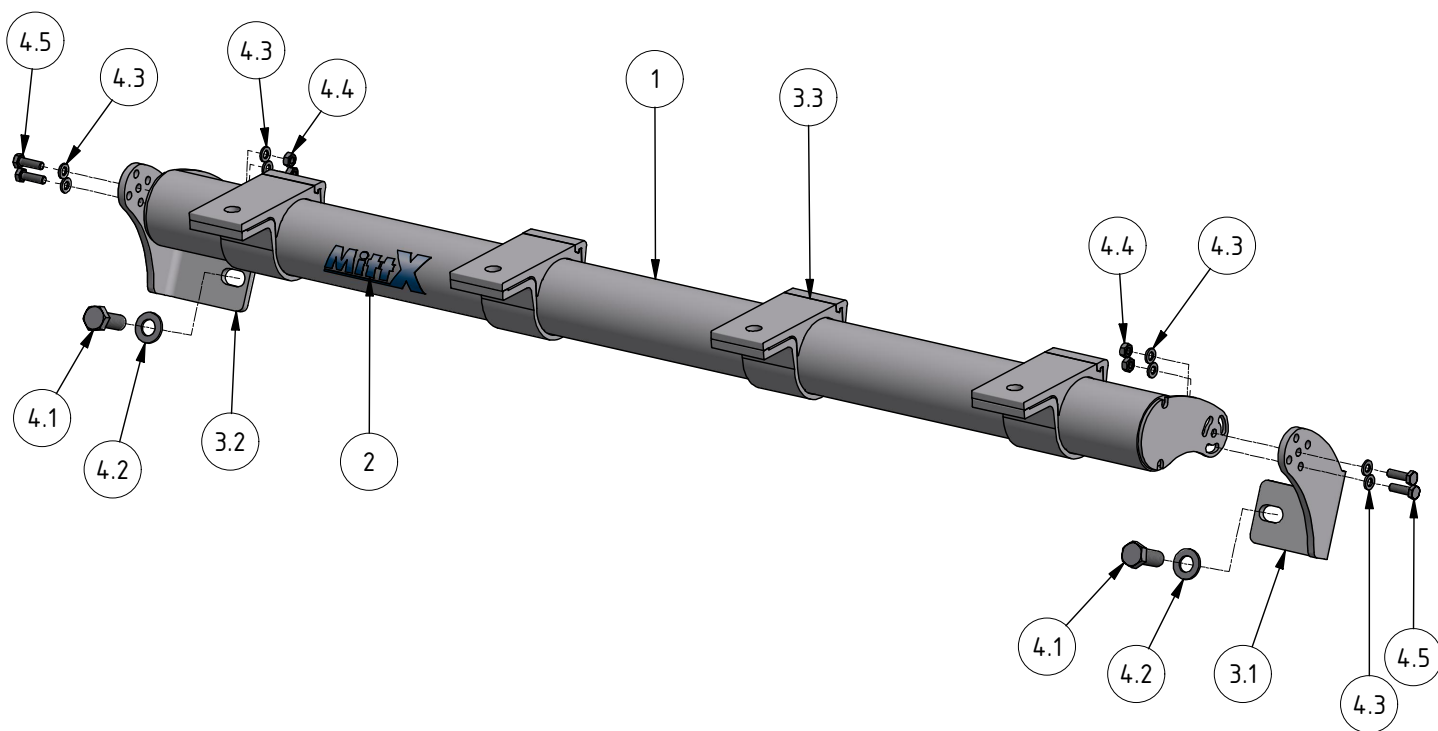

# Kepsbåge Kobelco SK75-140SR

Klämfästen 4x

Doc.no PD00072

108824-10

Pos.	Art.nr	Benämning	Antal
1	108021-10	Rörb Svets Kepsbåge SK75-140SR	1
2	401000	Dekal MittX 100 mm	1
3	108020-70	Fästen Kepsbåge Kobelco SK75-140SR	1
3.1	700112	Fäste Kepsbåge Vänster	1
3.2	700113	Fäste Kepsbåge Höger	1
3.3	100598	Klämfäste 50 mm	4
4	108020-80	Skruvsats Kepsbåge Kobelco SK75-140SR	1
4.1	400162	Skruv M6S M12x30 FZB Helgångad	2
4.2	40404	Bricka BRB 13x24x2 FZB	2
4.3	40408	Bricka BRB 6,4x12x1,5 FZB	8
4.4	40506	Skruv M6M M6 FZB	4
4.5	40057	Skruv M6S M6x20 A4	4