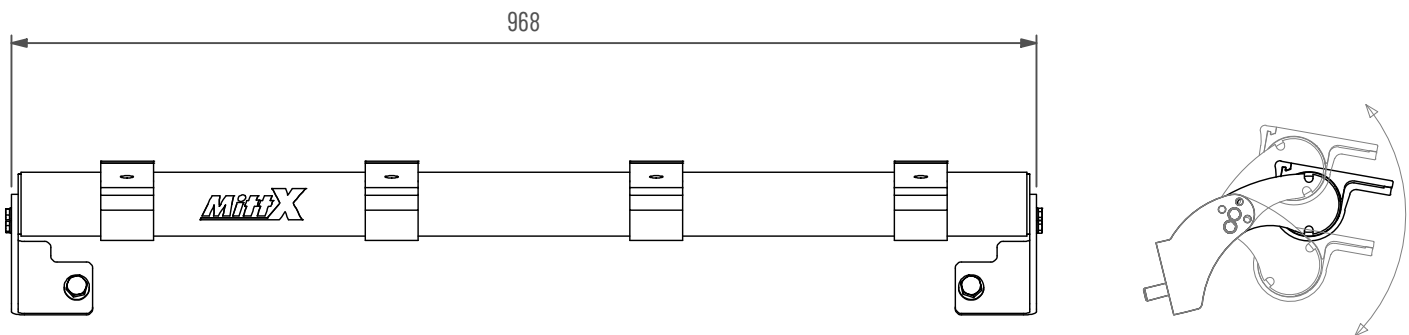

# Kepsbåge Kobelco SK75-140SR

Klämfästen 4x

Doc.no PD00072

108824-10

Pos.	Art.nr	Benämning	Antal
1	108021-10	Rörb Svets Kepsbåge SK75-140SR	1
2	401000	Dekal MittX 100 mm	1
3	108020-70	Fästen Kepsbåge Kobelco SK75-140SR	1
3.1	700112	Fäste Kepsbåge Vänster	1
3.2	700113	Fäste Kepsbåge Höger	1
3.3	100598	Klämfäste 50 mm	4
4	108020-80	Skruvsats Kepsbåge Kobelco SK75-140SR	1
4.1	400162	Skruv M6S M12x30 FZB Helgångad	2
4.2	40404	Bricka BRB 13x24x2 FZB	2
4.3	40408	Bricka BRB 6,4x12x1,5 FZB	8
4.4	40506	Skruv M6M M6 FZB	4
4.5	40057	Skruv M6S M6x20 A4	4