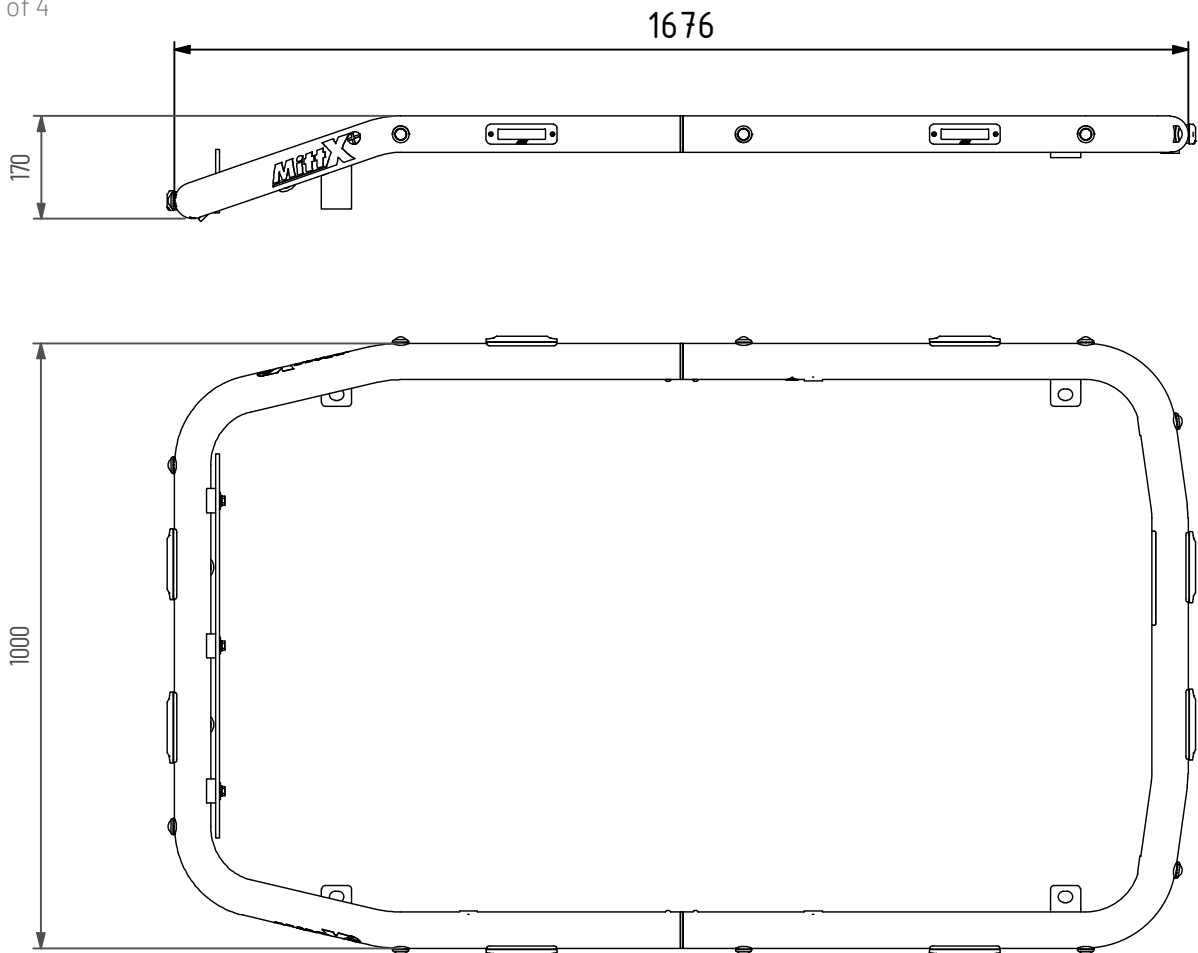

Takbåge Hitachi ZX130-870 Pkt 2

Blixt 8x, Pos- Vit 2x, Orange 6x, Röd 2x

Doc.no PD00073

100760-20 B

MittX

www.mittx.se

Stocksbovägen 11G, 827 60 Färila
Tel: 0651-214 62

ORIGINALET