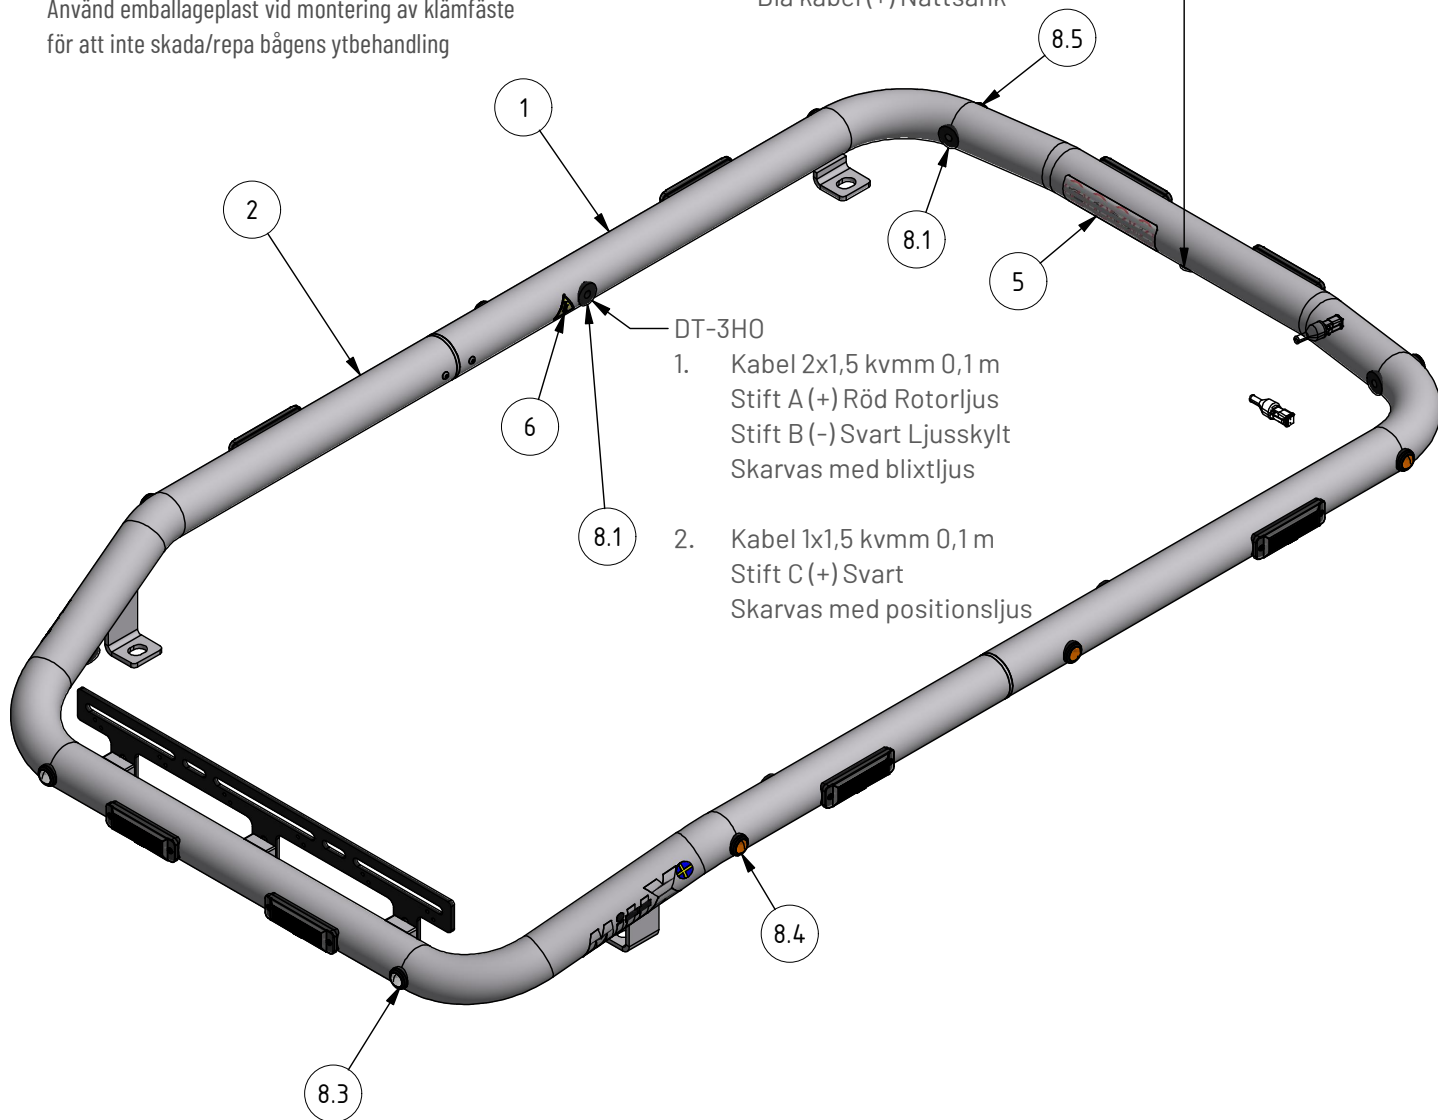

DT-3HO

1. Kabel 2x1,5 kvmm 0,1 m
  Stift A(+) Röd Rotorljus
  Stift B(-) Svart Ljusskylt
  Skarvas med blixtljus
2. Kabel 1x1,5 kvmm 0,1 m
  Stift C(+) Svart
  Skarvas med positionsljus

Pos.	Art.nr	Benämning	Antal
1	100767-20	Rörb bakre ZX130-870 svets Pkt2	1
2	100768-20	Rörb Främre ZX130/135 svets Pkt2	1
5	401002	Dekal Varning	1
6	401004	Dekal Varning spänning	1
8	100760-92	Kablage Tak Hitachi ZX130-870 Pkt 2	1
8.1	101024	Kabelgenomföring Ø20	9
8.3	487540	Led Positionsljus vit klarglas	2
8.4	487560	Led Positionsljus orange klarglas	6
8.5	487550	Led Positionsljus röd klarglas	2
11	48770-1	Blixtljus Orange 12-24V Klass2 komp	8
12	401006	Dekal MittX 170 mm swe	2
13	700149	Fäskonsoll Arbetsljus	1
14	400071	Skruv M6S M8x20 FZB Helgängad	3
15	404140	Bricka SRKB 9x28x2 FZB	3
16	404051	Bricka NL8spss	3
17	PO-022YTB	Rörskarv Ø60	2
18	40887	Skruv MRT-TT M5x12 Gängpressande	4