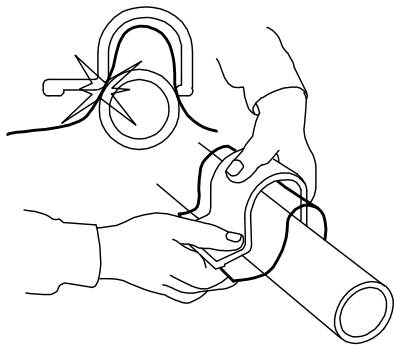

- MittX produkter är endast avsedd som armatur för ljus & varningssystem.
- Produkten får under inga omständigheter brukas för bogsering eller som lyftanordning.
- Produkten är heller inte avsedd att användas som skyddsräcke, handtag eller fotsteg.