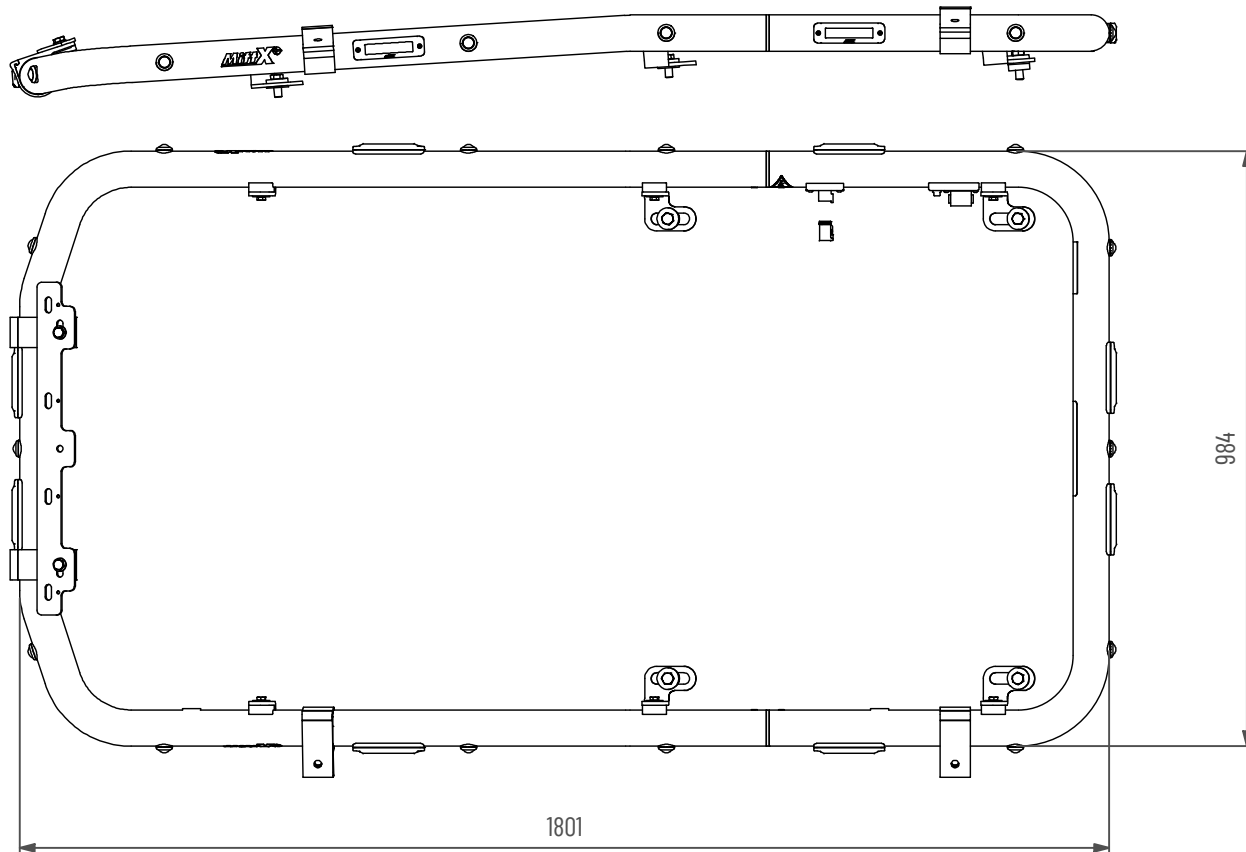

ORIGINALET

Använd emballageplast vid montering av klämfäste för att inte skada/repa bågens ytbehandling