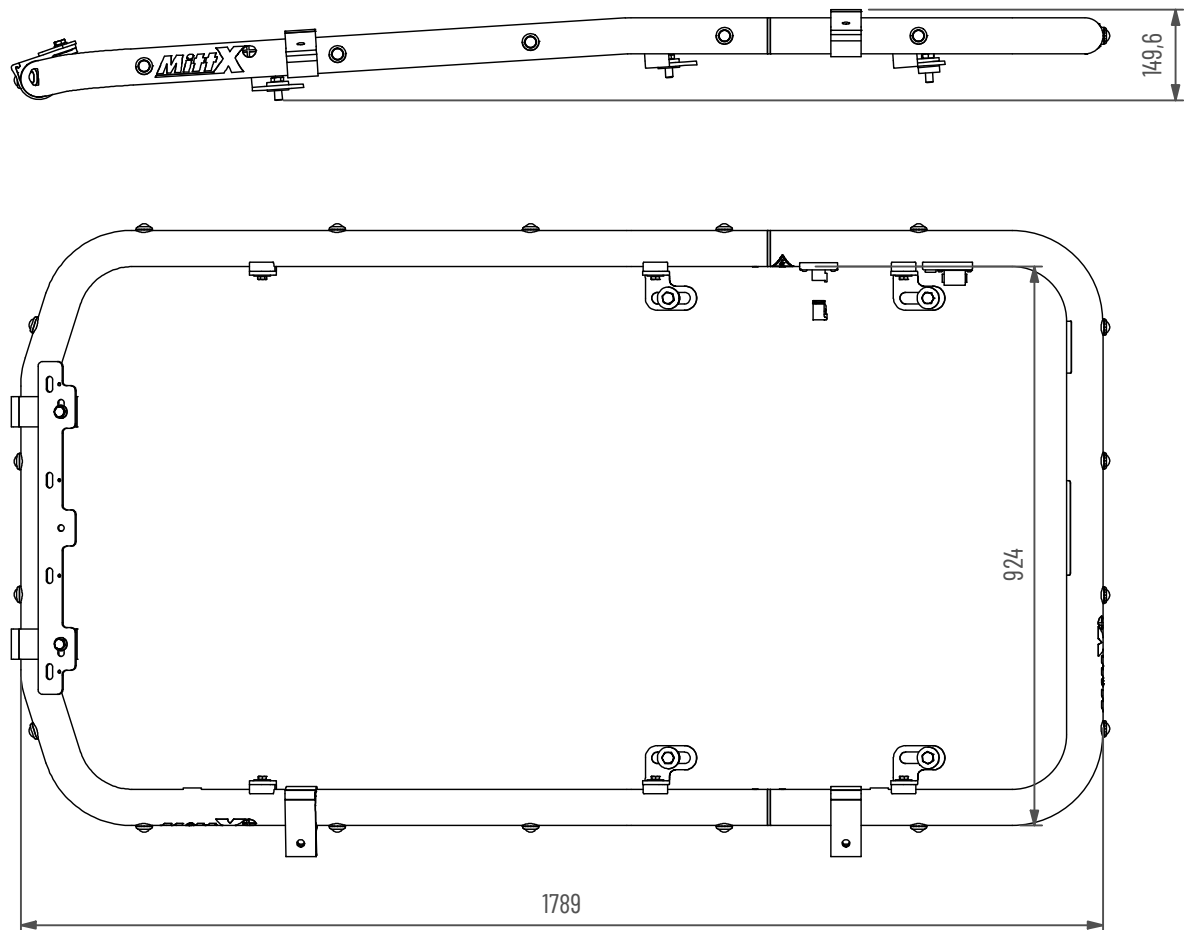

Underhåll & Rengöring

Spola aldrig koncentrerat direkt mot eller med högt tryck (högtryckstvätt) på lampor och övrig elektronisk utrustning. Alla våra lampor är IP-klassade för att klara vatten och fukt, men för ökad livslängd rekommenderas aktsamhet vid rengöring.

På produkter med naturanodiserad yta, använd inte alkaliska eller sura rengöringsmedel. Dessa medel skadar den naturanodiserade ytan. Använd endast rengöringsmedel med värde mellan 6-8 pH. På starkt nedsmutsade ytor kan lackrengörare användas.

Kontrollera före användning att belysningen fungerar och att inga skador finns på båg, kablage och infästningar. Skadade eller trasiga delar skall lagas/bytas ut. Skada på regnskydd (Plexiglas) kan innebära en viss skaderisk, vassa kanter kan uppstå iakttag försiktighet.

Vid kassering av produkten skall Aluminium sorteras som återvinningsbart och alla elkomponenter som elavfall. Eventuellt regnskydd (Plexiglas) skall sorteras som Hårdplast