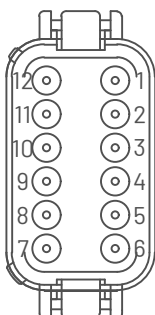

Vid kassering av produkten skall Aluminium sorteras som återvinningsbart och alla elkomponenter som elavfall. Eventuellt regnskydd (Plexiglas) skall sorteras som Hårdplast

- MittX produkter är endast avsedd som armatur för ljus & varningssystem.
- Produkten får under inga omständigheter brukas för bogsering eller som lyftanordning.
- Produkten är heller inte avsedd att användas som skyddsräcke, handtag eller fotsteg.

Använd emballageplast vid montering av klämfäste för att inte skada/repa bågens ytbehandling

Anslutningskontakt DT06-06SA

1. Blixtljusramp Röd (+)
2. Blixtljusramp Svart (-)
3. Blixtljusramp Grå (ext led)
4. Ej ansluten
5. Ej ansluten
6. Ej ansluten