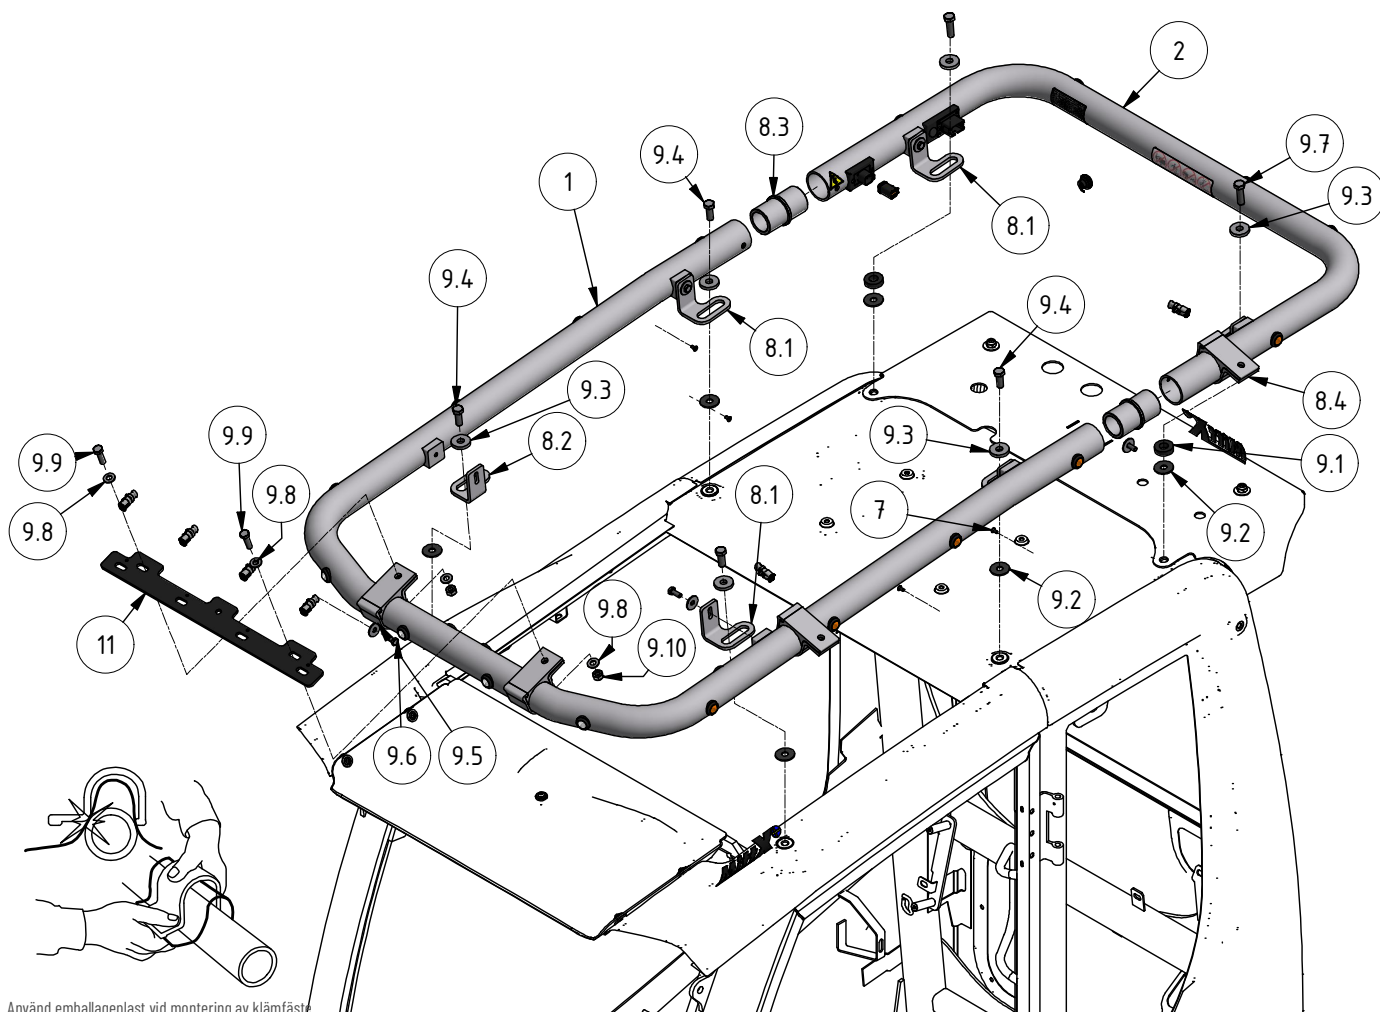

Använd emballageplast vid montering av klämfäste för att inte skada/repa bågens ytbehandling

Anslutningskontakt DT06-06SA

1. Blixtljusramp Röd (+)
2. Blixtljusramp Svart (-)
3. Blixtljusramp Grå (ext led)
4. Ej ansluten
5. Ej ansluten
6. Ej ansluten

Anslutningskontakt DT06-12SA

1. Ej ansluten
2. Ej ansluten
3. Ej ansluten
4. Positionsljus Röd (+)
5. Positionsljus Svart (-)
6. Blixtljusramp Röd (+)
7. Blixtljusramp Svart (-)
8. Blixtljusramp Grå (ext led)
9. Arbetsbelysning Sida Svart (+)
10. Arbetsbelysning Sida Grå (-)
11. Arbetsbelysning Front Svart (+)
12. Arbetsbelysning Front Grå (-)

Pos.	Art.nr	Benämning	Antal
1	105081-40	Rörbåge Tak Främre Svets Lieb	1
2	105084-40	Rörb Tak Bakre Com L Svets Lieb	1
7	40313	Skruv MF6S M5x10 A4	4
8	105080-70	Fästen Tak Liebherr 910-956	1
8.1	700043	Fäste centrering Ø60 rör Vänster	3
8.2	700044	Fäste centrering Ø60 rör Höger	3
8.3	PO-022YTB	Rörskarv Ø60	2
8.4	100598	Klämfäste 50 mm	4
9	105080-80	Skruvsats Tak Liebherr 910-956	1
9.1	700048	Plastdistans Ø35x10 Ø17	2
9.2	100660	Gummibricka 12x36x4	6
9.3	404176	Bricka TBRSB 13x36x6 FZB	6
9.4	400162	Skruv M6S M12x30 FZB Helgångad	4
9.5	404140	Bricka SRKB 9x28x2 FZB	6
9.6	400071	Skruv M6S M8x20 FZB Helgångad	6
9.7	40052-1	Skruv M6S M12x40 FZV Helgångad	2
9.8	404010	Bricka SRKB 10,5x22x2 FZB	4
9.9	40013	Skruv M6S M10x35 FZB Helgångad	2
9.10	40500	Låsutter M6LM M10 FZB	2
11	102846	Fästplåt för Arbetsljus 4x	1
12	401006	Dekal MittX 170 mm sve	2

105080-80 B