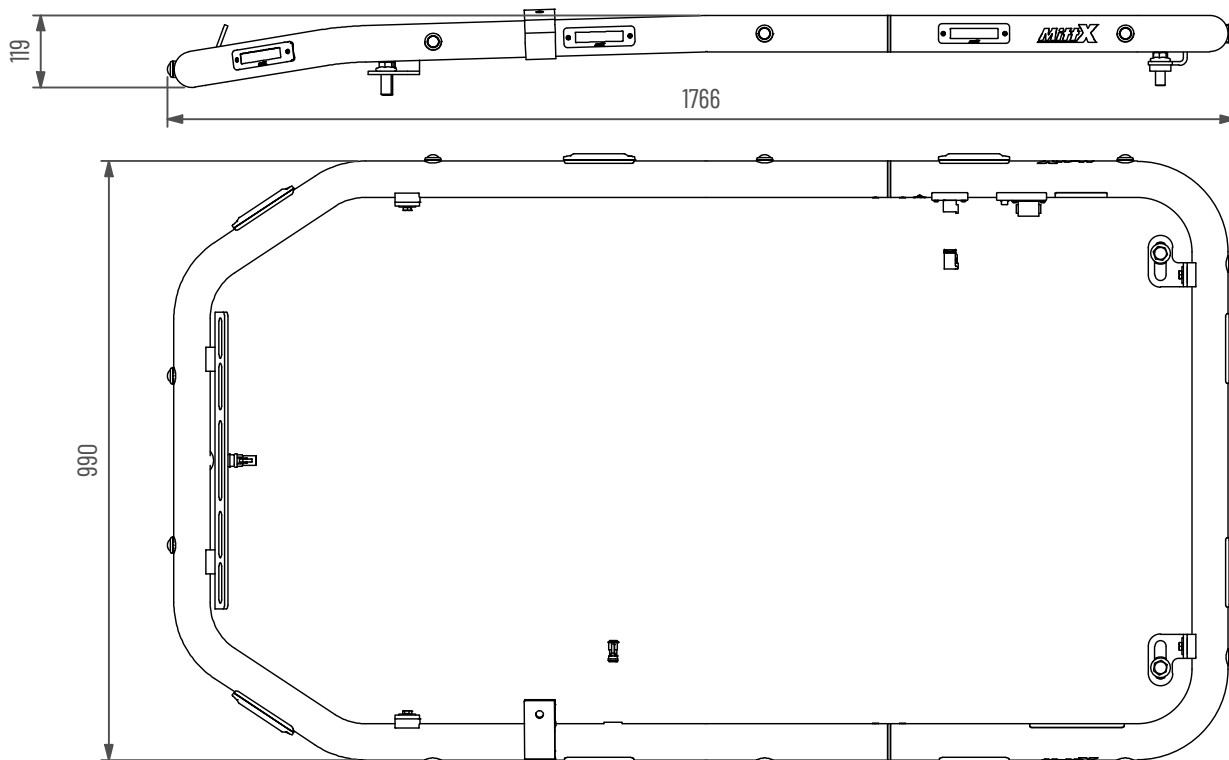

Takbåge CAT 320-335

Blixt 8x, Pos 2x vit, 6x Orange, 2x Röd

Doc.no PD00035

105030-20 C

MittX

www.mittx.se

Stocksbovägen 11G, 827 60 Färila
Tel: 0651-214 62

ORIGINALET