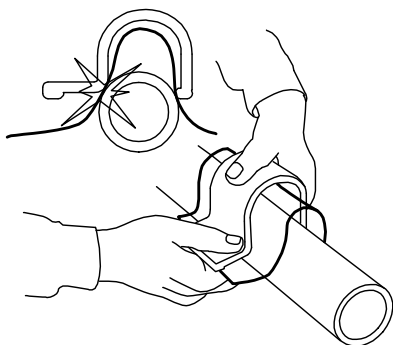

Använd emballageplast vid montering av klämfäste för att inte skada/repa bågens ytbehandling

Underhåll & Rengöring

Spola aldrig koncentrerat direkt mot eller med högt tryck (högtryckstvätt) på lampor och övrig elektronisk utrustning. Alla våra lampor är IP-klassade för att klara vatten och fukt, men för ökad livslängd rekommenderas aktsamhet vid rengöring.