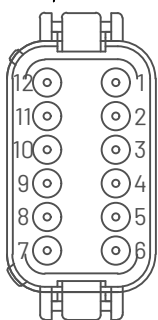

MittX

www.mittx.se

Stocksbovägen 11G, 827 60 Färla
Tel: 0651-214 62

ORIGINALET

Utgående till blyxtljusramp

Anslutningskontakt **DT06-06SA**

1. Blyxtljusramp Röd (+)
2. Blyxtljusramp Svart (-)
3. Blyxtljusramp Grå (ext led)
4. Ej ansluten
5. Ej ansluten
6. Ej ansluten

Inkommande (Stift 3 kopplas mot brytare för nattsänkning)

Anslutningskontakt **DT06-12SA**

1. Blyxtljus (+)
2. Blyxtljus (-)
3. Blyxtljus Nattsänk(+)
4. Positionsljus (+)
5. Positionsljus (-)
6. Blyxtljusramp (+)
7. Blyxtljusramp (-)
8. Blyxtljusramp (ext led)
9. Arbetsljus sida (+)
10. Arbetsljus sida (-)
11. Arbetsljus fram (+)
12. Arbetsljus fram (-)