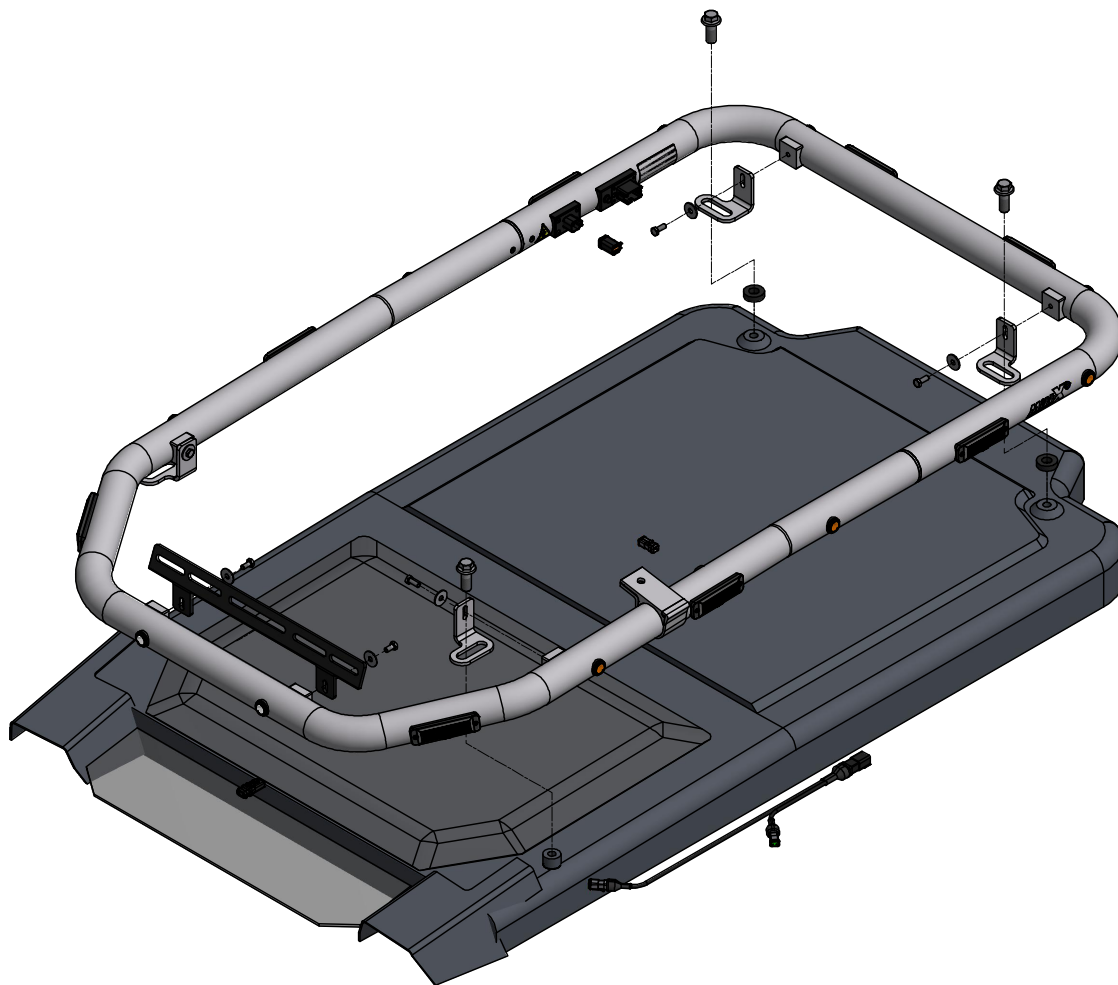

Utgående till blyxtljusramp

Anslutningskontakt **DT06-06SA**

1. Blyxtljusramp Röd (+)
2. Blyxtljusramp Svart (-)
3. Blyxtljusramp Grå (ext led)
4. Ej ansluten
5. Ej ansluten
6. Ej ansluten

Inkommande (Stift 3 kopplas mot brytare för nattsänkning)

Anslutningskontakt **DT06-12SA**

1. Blyxtljus (+)
2. Blyxtljus (-)
3. Blyxtljus Nattsänk(+)
4. Positionsljus (+)
5. Positionsljus (-)
6. Blyxtljusramp (+)
7. Blyxtljusramp (-)
8. Blyxtljusramp (ext led)
9. Arbetsljus sida (+)
10. Arbetsljus sida (-)
11. Arbetsljus fram (+)
12. Arbetsljus fram (-)

Pos.	Art.nr	Benämning	Antal
1	40313	Skruv MF6S M5x10 A4	4
2	401002	Dekal Varning	1
3	401004	Dekal Varning spänning	1
4	401003	Dekal Blyxtljusmönster	1
5	105030-80	Skruvsats Takbåge CAT 320-335	1
6	40335	Skruv M6SF M16x40 FZB	4
7	404140	Bricka SRKB 9x28x2 FZB	4
8	400071	Skruv M6S M8x20 FZB Helgångad	4
9	700048	Plastdistans Ø35x10 Ø17	2
10	105030-70	Fästen Takbåge CAT 320-335	1
11	700043	Fäste centrering Ø60 rör Vänster	2
12	700044	Fäste centrering Ø60 rör Höger	2
13	100598	Klämfäste 50 mm	1
14	PO-022YTB	Rörskarv Ø60	2
15	487675	Grenkontakt DT2,5-HA/ 2x DT1,5-HO	1
16	487629	DT-6HO kontakt kompl 0,5-1,5 kvmm	1
17	700167	Fäste för arbljus/Ledramp	1
18	404140	Bricka SRKB 9x28x2 FZB	2
19	40021	Skruv M6S M8x16 FZB	2
20	487550	Led Positionsljus röd klarglas	2
21	487540	Led Positionsljus vit klarglas	2
22	487560	Led Positionsljus orange klarglas	2
23	487697	Tryckknappsomkopplare	1
24	40882	Skruv MRT-TT 4x12 Gängpressande	2
25	101024	Kabelgenomföring Ø20	2
26	487654	DT-kontakt 12-polig	1
27	487644	DT-12HA lock 0,5-1,5 kvmm	1
28	487677	DT-Panel för tryckknappsomkopplare	1
29	487630	DT-2HO Kontakthus 2,0-3,3 kvmm	1
30	487632	DT-HO Hylsa 2,0-3,3 kvmm	2
31	487617	DT-kontakt 2-pol hona 1,5 kvmm	1
32	48770-1	Blyxtljus Orange 12-24V Klass2 komp	8
33	487677-6	DT Panel 6 pol inkl skruv	1
34	401005	Dekal MittX 100 mm swe	2