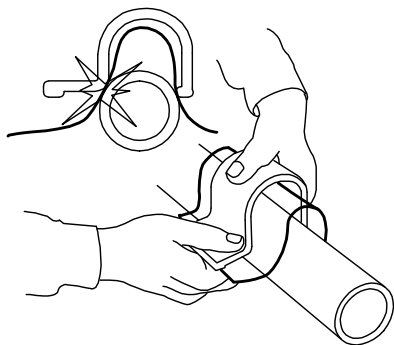

Takbåge JCB Hydradig

Blixtljus x6, Positionsljus Vit x2, Röd x2, Orange x6

Doc.no PD00008

102920-20 C

Använd emballageplast vid montering av klämfäste för att inte skada/repa bågens ytbehandling

Underhåll & Rengörning