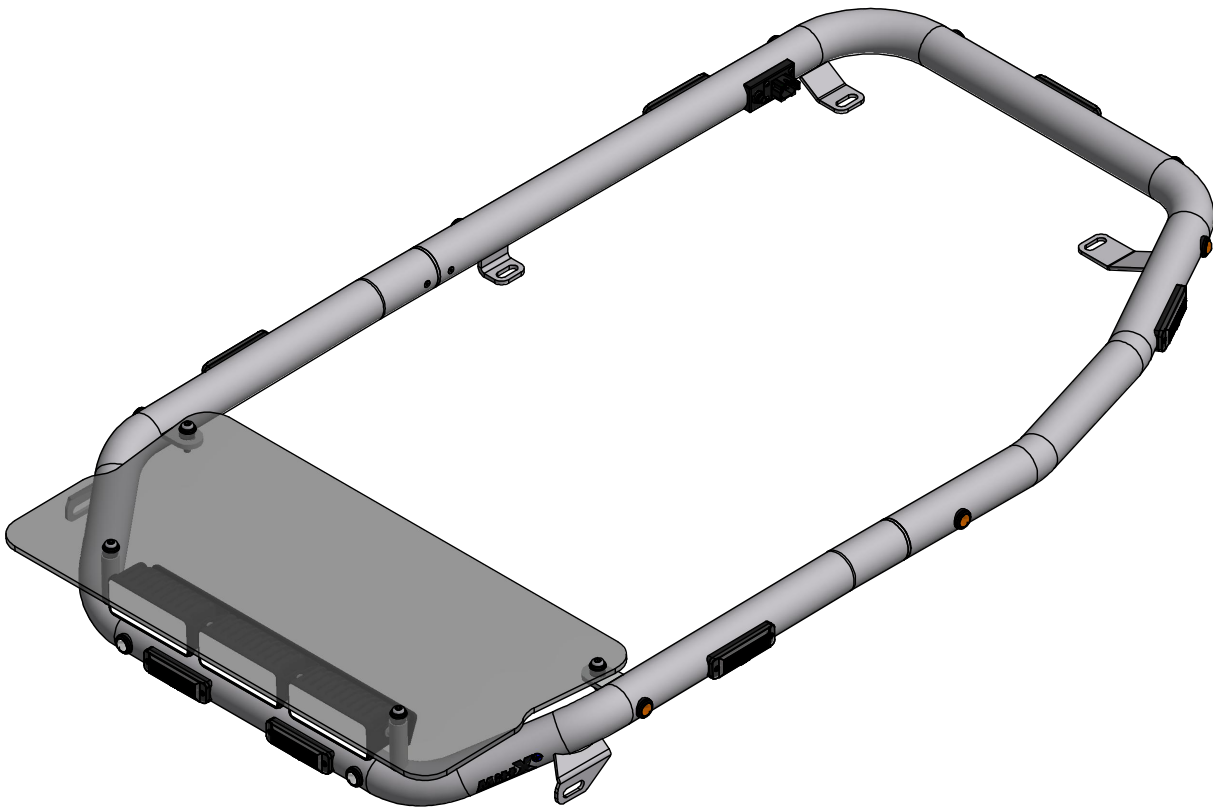

Takbåge JCB Hydradig

Blixtljus x6, Positionsljus Vit x2, Röd x2, Orange x6

Doc.no PD00008

102920-20 C

Använd emballageplast vid montering av klämfäste för att inte skada/repa bågens ytbehandling

Underhåll & Rengörning