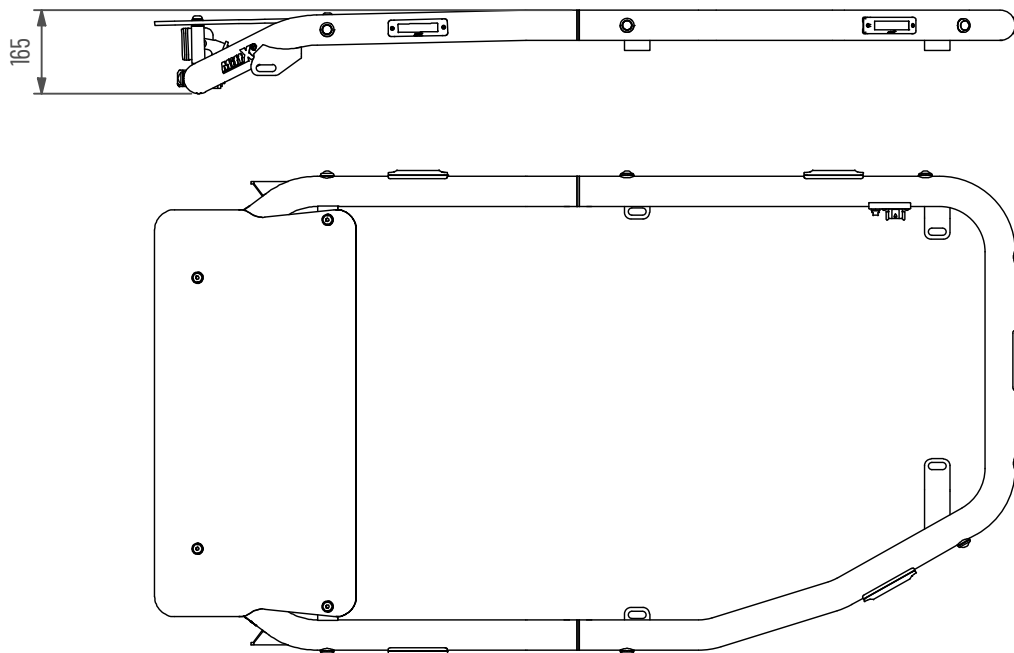

Takbåge JCB Hydradig

Blixtljus x6, Positionsljus Vit x2, Röd x2, Orange x6

Doc.no PD00008

102920-20 C

Använd emballageplast vid montering av klämfäste för att inte skada/repa bågens ytbehandling

Underhåll & Rengörning