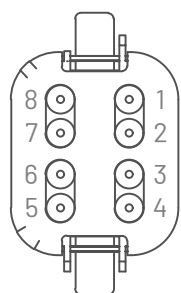

112800-20 C

MittX

www.mittx.se

Stocksbovägen 11G, 827 60 Färla
Tel: 0651-214 62

ORIGINALET

Anslutningskontakt **DT06-08SA**

Kopplas mot brytare

1. Blixtljus (+)
2. Blixtljus (-)
3. Blixtljus Nattsänk(+)
4. Positionsljus(+)
5. Positionsljus(-)
6. Arbetsljus fram (+)
7. Arbetsljus fram (-)
8. Ej ansluten

Pos.	Art.nr	Benämning	Antal
1	102922-20	rörbåge fram JCB Hydradig 110W	1
2	PO-022YTB	Rörskarv Ø60	2
3	102921-20	Rörbåge Bak Jcb Hydradig(svetsad)	1
4	487540	Led Positionsljus vit klarglas	2
5	487550	Led Positionsljus röd klarglas	2
6	487560	Led Positionsljus orange klarglas	6
7	101024	Kabelgenomföring Ø20	1
8	100650	Gummibricka 10x24x4	8
9	40416	Skruv K6S M10x30	2
10	40417	Skruv K6S M10x40 FZB Helgängad	2
11	404010	Bricka BRB 10,5x20x2 FZB	6
12	40009	Skruv M6M M10 FZB	2
13	40313	Skruv MF6S M5x10 A4	4
14	100626-4	Regnskydd	1
15	401005	Dekal MittX 100 mm swe	2
16	48770-1	Blixtljus Orange 12-24V Klass2 komp	7
17	487677-80	DT Panel 8 pol inkl skruv Brytare	1