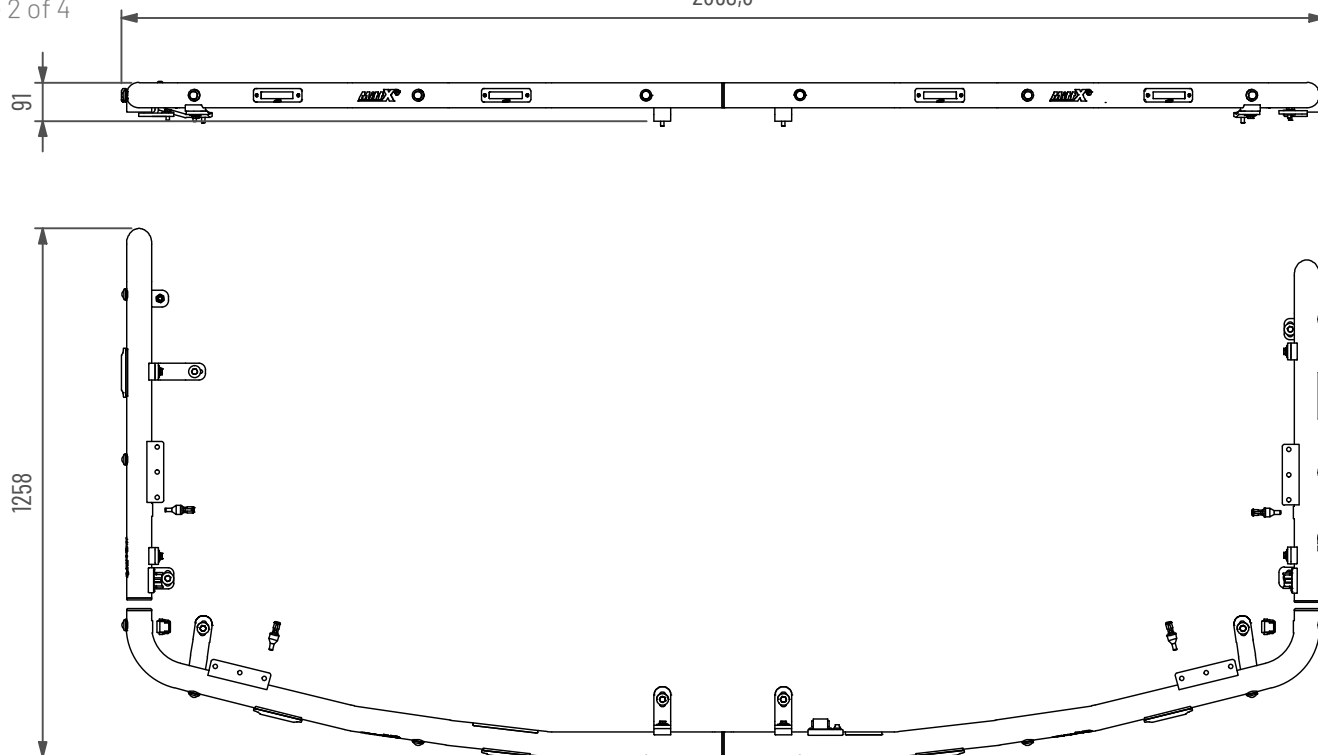

Motviktsbåge Liebherr R926/R930 G8

Blixtljus 6x, Positionsljus Röda 6x, Orange 6x

Doc.no PD00001

103020-20 C

MittX

www.mittx.se

Stocksbovägen 11G, 827 60 Färila
Tel: 0651-214 62

ORIGINALET