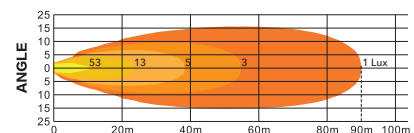

ARBETSBELYSNING

FLEXTRA

BRIGHTER MOMENTS

480002

480003

Arbetsljusserien Quad är något extra för den som ställer höga krav på både funktion och utseende. Elegant utseende och med högsta kvalite. Låt den lysa upp din omgivning samtidigt som den förgyller ditt fordon med ett exklusivt utseende. Välj mellan 3 olika färger på positionsljuset i samma lampa, du kan även välja att inte tända positionsljuset och nyttja den som ett vanligt arbetsljus. Noggrant testad för att fungera på arbetsfordon och lastbilar i nordisk klimat varje dag året runt. Ljus, funktion och form i total symbios.

480002	OSRAM-P8 5 W x 9 st, RGB 0,1W x 24 st	102 x 100,8 x 62,5 mm	45 W
480003	OSRAM-P8-5 W x 16 st, RGB 0,1W x 26 st	114 x 112 x 74,8 mm	80 W

Godkännanden: 581445 – ECER10, R7, R23
581480 – ECER10, R7, CISPR25-class 3