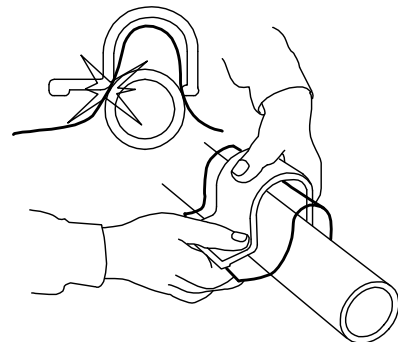

Använd emballageplast vid montering av klämfäste för att inte skada/repa bågens ytbehandling