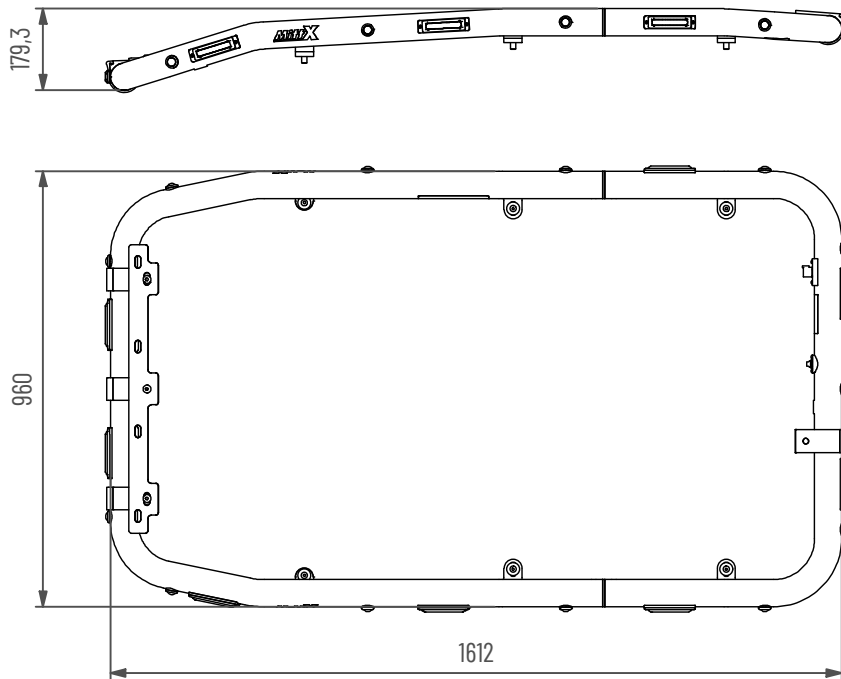

Takbåge Hyundai HX130LCR

Blixtljus 8x, Positionsljus Vit 2x, Röd 3x, Gul 8x.

Doc.no PD00101

107020-20

107020-20 A

Underhåll & Rengöring

Spola aldrig koncentrerat direkt mot eller med högt tryck (högtryckstvätt) på lampor och övrig elektronisk utrustning. Alla våra lampor är IP-klassade för att klara vatten och fukt, men för ökad livslängd rekommenderas aktsamhet vid rengöring.