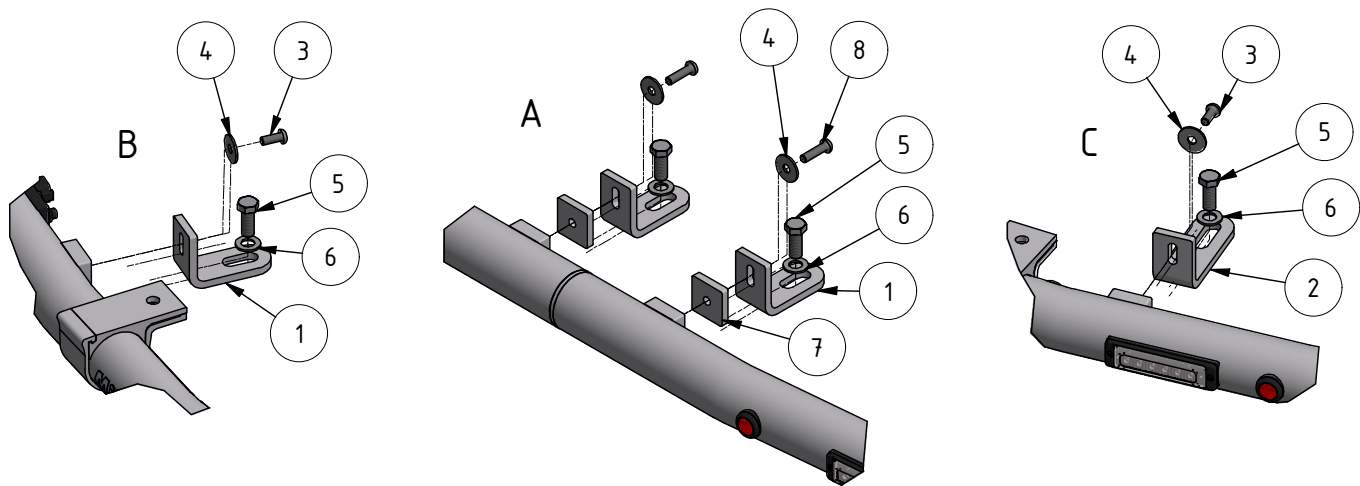

Antennfäste Till Digassist utrustning
Pos 7 ersätts med denna vid montage av antenn

Anslutningskontakt DT06-06SA

1. Blixtljus (+)
2. Blixtljus (-)
3. Positionsljus (+)
4. Positionsljus (-)
5. Arbetsljus (+)
6. Arbetsljus (-)

Pos.	Art.nr	Benämning	Antal
1	700116	Fäste 90x62x8	3
2	700045	Fäste 120x62x8	1
3	404177	Skruv K6S M8x20 FZB Helgängad	2
4	404140	Bricka SRKB 9x28x2 FZB	4
5	400162	Skruv M6S M12x30 FZB Helgängad	4
6	40404	Bricka SRKB 13x24x2 FZB	4
7	700127	Distansplatta radieklack 8mm	2
8	40043	Skruv K6S M8x30 FZB Helgängad	2