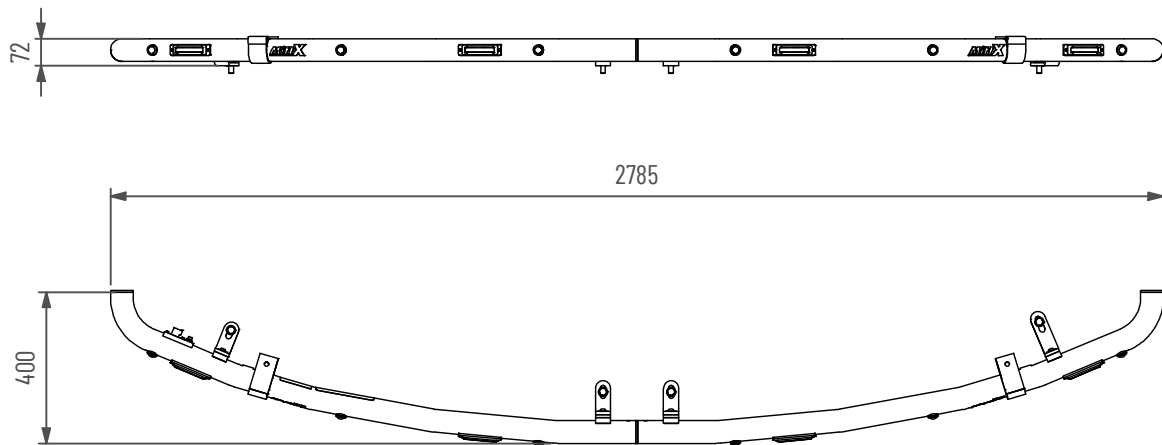

Motviktsbåge Volvo EC250E 2021-

Blixtljus 4x, Positionsljus Röd 6x, Klämfäste 50mm x2

Doc.no PD00085

108030-20-A

Underhåll & Rengöring

Spola aldrig koncentrerat direkt mot eller med högt tryck (högtryckstvätt) på lampor och övrig elektronisk utrustning. Alla våra lampor är IP-klassade för att klara vatten och fukt, men för ökad livslängd rekommenderas aktsamhet vid rengöring.