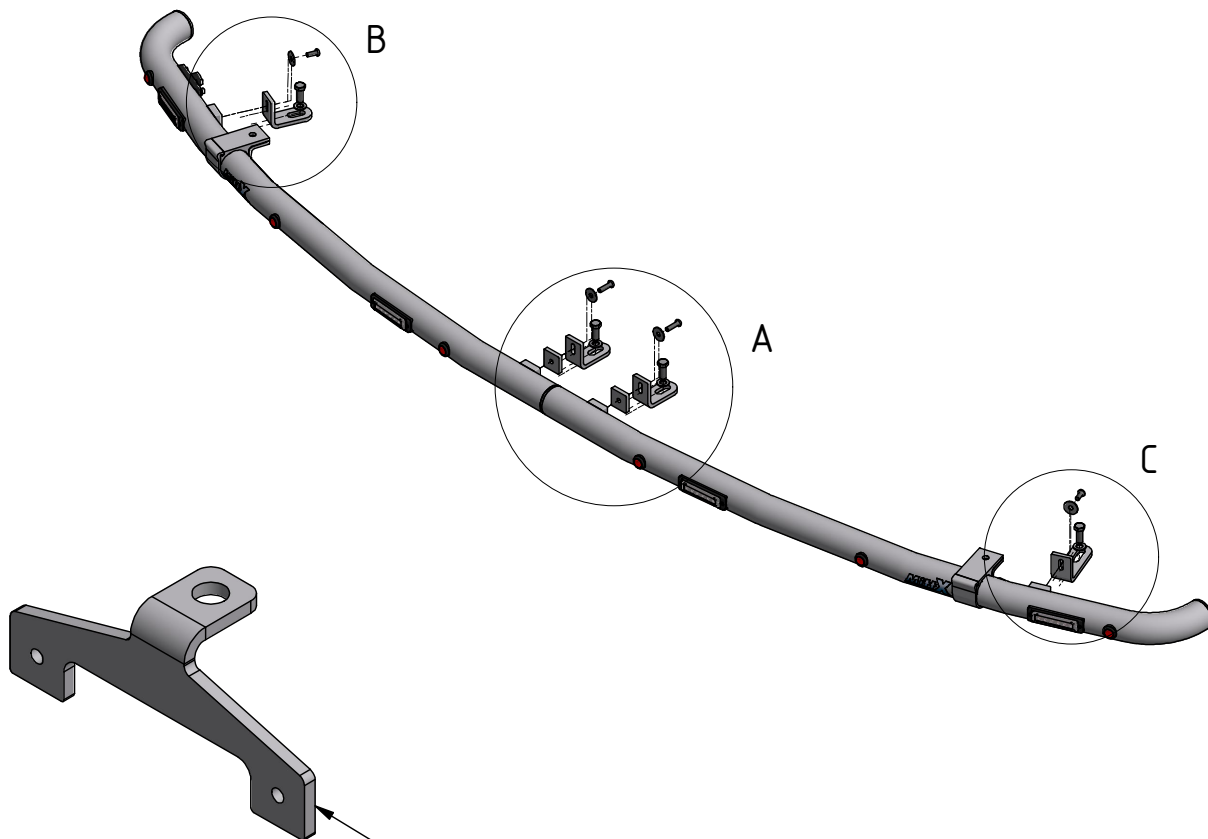

Antennfäste Till Digassist utrustning
Pos 7 ersätts med denna vid montage av antenn

Anslutningskontakt DT06-06SA

1. Blixtljus (+)
2. Blixtljus (-)
3. Positionsljus (+)
4. Positionsljus (-)
5. Arbetsljus (+)
6. Arbetsljus (-)

Pos.	Art.nr	Benämning	Antal
1	700116	Fäste 90x62x8	3
2	700045	Fäste 120x62x8	1
3	404177	Skruv K6S M8x20 FZB Helgängad	2
4	404140	Bricka SRKB 9x28x2 FZB	4
5	400162	Skruv M6S M12x30 FZB Helgängad	4
6	40404	Bricka SRKB 13x24x2 FZB	4
7	700127	Distansplatta radieklack 8mm	2
8	40043	Skruv K6S M8x30 FZB Helgängad	2