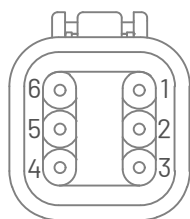

Anslutningskontakt DT06-06SA

1. Blixtljus (+)
2. Blixtljus (-)
3. Positionsljus (+)
4. Positionsljus (-)
5. Arbetsljus (+)
6. Arbetsljus (-)

Pos.	Art.nr	Benämning	Antal
1	700116	Fäste 90x62x8	3
2	700045	Fäste 120x62x8	1
3	404177	Skruv K6S M8x20 FZB Helgängad	2
4	404140	Bricka SRKB 9x28x2 FZB	4
5	400162	Skruv M6S M12x30 FZB Helgängad	4
6	40404	Bricka SRKB 13x24x2 FZB	4
7	700127	Distansplatta radieklack 8mm	2
8	40043	Skruv K6S M8x30 FZB Helgängad	2