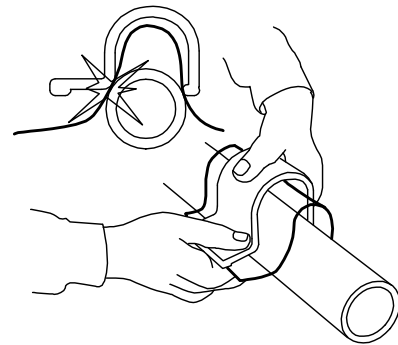

Använd emballageplast vid montering av klämfäste för att inte skada/repa bågens ytbehandling

Ändring av blyxtljusmönster

1. Ändra blyxtljusmönster med att hålla knappen intryckt ca 1 sekund.
2. För att nollställa blyxtljuset hålls knappen intryckt ca 5 sekunder. Blyxtljuset ställs i fabriksläge #0 (Random)
   OBS: R65 är EU-godkänd mönster och rekommenderas användas.

0 - Random (default)	10 - Single (all) (SAE)
1 - Single (split)	11 - Double (all)
2 - Double (split)	12 - Quad (all)
3 - Quad (split)	13 - Quint (all)
4 - Quint (split)	14 - Mega (all)
5 - Mega (split)	15 - Ultra (all)
6 - Ultra (split)	16 - Single-Quad (all)
7 - Single-Quad (split)	17 - Single H/L (all)
8 - Single H/L (split)	18 - Steady 2 (California)
9 - Single (all) (R65 - EU Certified)	19 - Steady 4 (all)