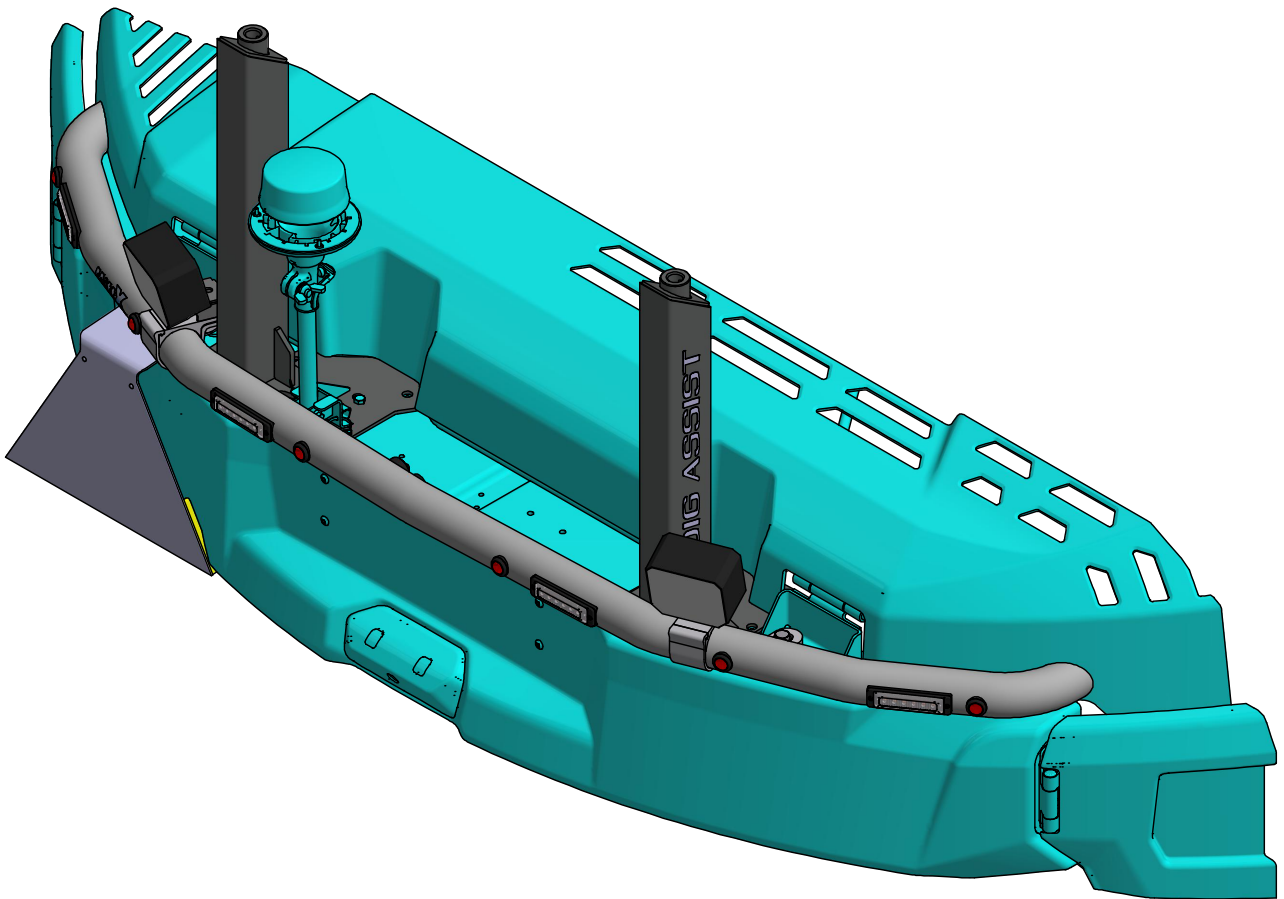

Motviktsbåge Volvo EWR130E

Blixtljus 4x, Positionsljus Röd 6x

Doc.no PD00062

107070-20 B

Underhåll & Rengörning

Spola aldrig koncentrerat direkt mot eller med högt tryck (högtryckstvätt) på lampor och övrig elektronisk utrustning. Alla våra lampor är IP-klassade för att klara vatten och fukt, men för ökad livslängd rekommenderas aktsamhet vid rengörning.