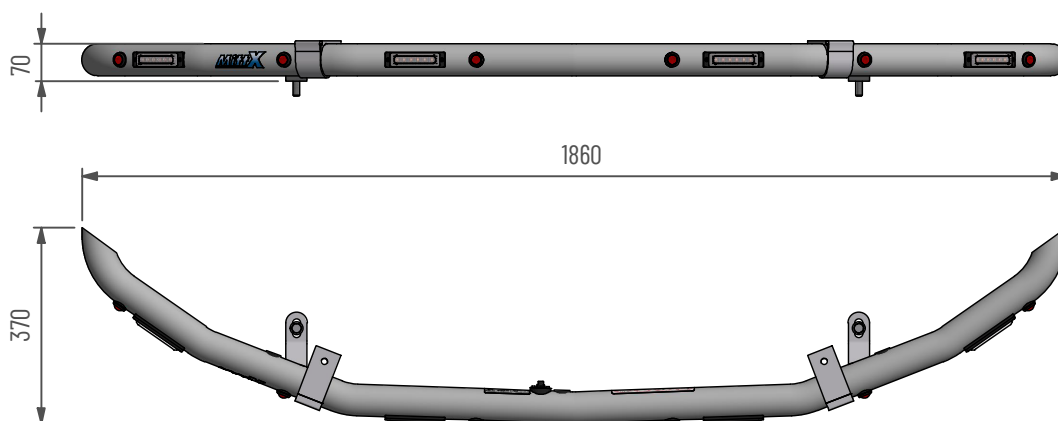

Motviktsbåge Volvo EWR130E

Blixtljus 4x, Positionsljus Röd 6x

Doc.no PD00062

107070-20 B

Underhåll & Rengörning

Spola aldrig koncentrerat direkt mot eller med högt tryck (högtryckstvätt) på lampor och övrig elektronisk utrustning. Alla våra lampor är IP-klassade för att klara vatten och fukt, men för ökad livslängd rekommenderas aktsamhet vid rengörning.

Kontrollera före användning att belysningen fungerar och att inga skador finns på båge, kablage och infästningar. Skadade eller trasiga delar skall lagas/bytas ut.

Använd emballageplast vid montering av klämfäste för att inte skada/repa bågens ytbehandling