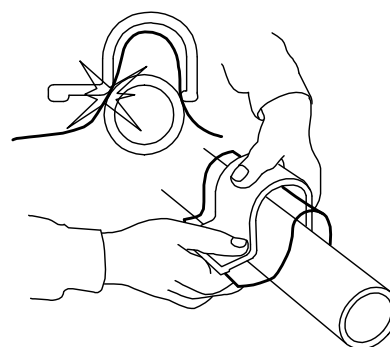

Motviktsbåge Volvo EWR130E

Blixtljus 4x, Positionsljus Röd 6x

Doc.no PD00062

107070-20 B

Underhåll & Rengörning

Spola aldrig koncentrerat direkt mot eller med högt tryck (högtryckstvätt) på lampor och övrig elektronisk utrustning. Alla våra lampor är IP-klassade för att klara vatten och fukt, men för ökad livslängd rekommenderas aktsamhet vid rengörning.

Kontrollera före användning att belysningen fungerar och att inga skador finns på båge, kablage och infästningar. Skadade eller trasiga delar skall lagas/bytas ut.

Använd emballageplast vid montering av klämfäste för att inte skada/repa bågens ytbehandling