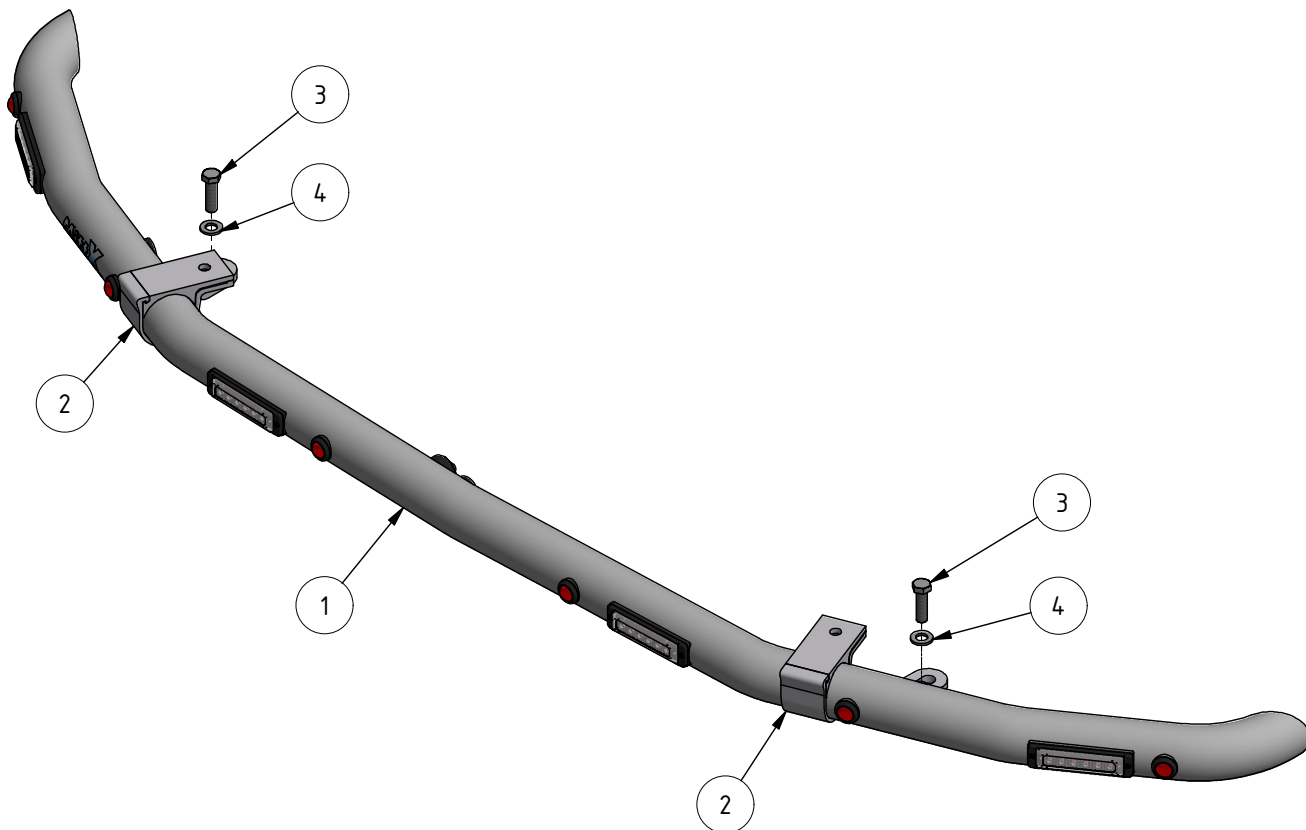

Anslutningskontakt **DT06-06SA**

1. Blixtljus (+)
2. Blixtljus (-)
3. Positionsljus (+)
4. Positionsljus (-)
5. Arbetsbelysning(+)
6. Arbetsbelysning(-)

Pos.	Art.nr	Benämning	Antal
1	107071-20	Motviktsbåge svetsad	1
2	100598	Klämfäste 50 mm	2
3	40052-1	Skruv M6S M12x40 FZV Helgängad	2
4	40404-3	Bricka BRB 13x24x2,5 FZV	2