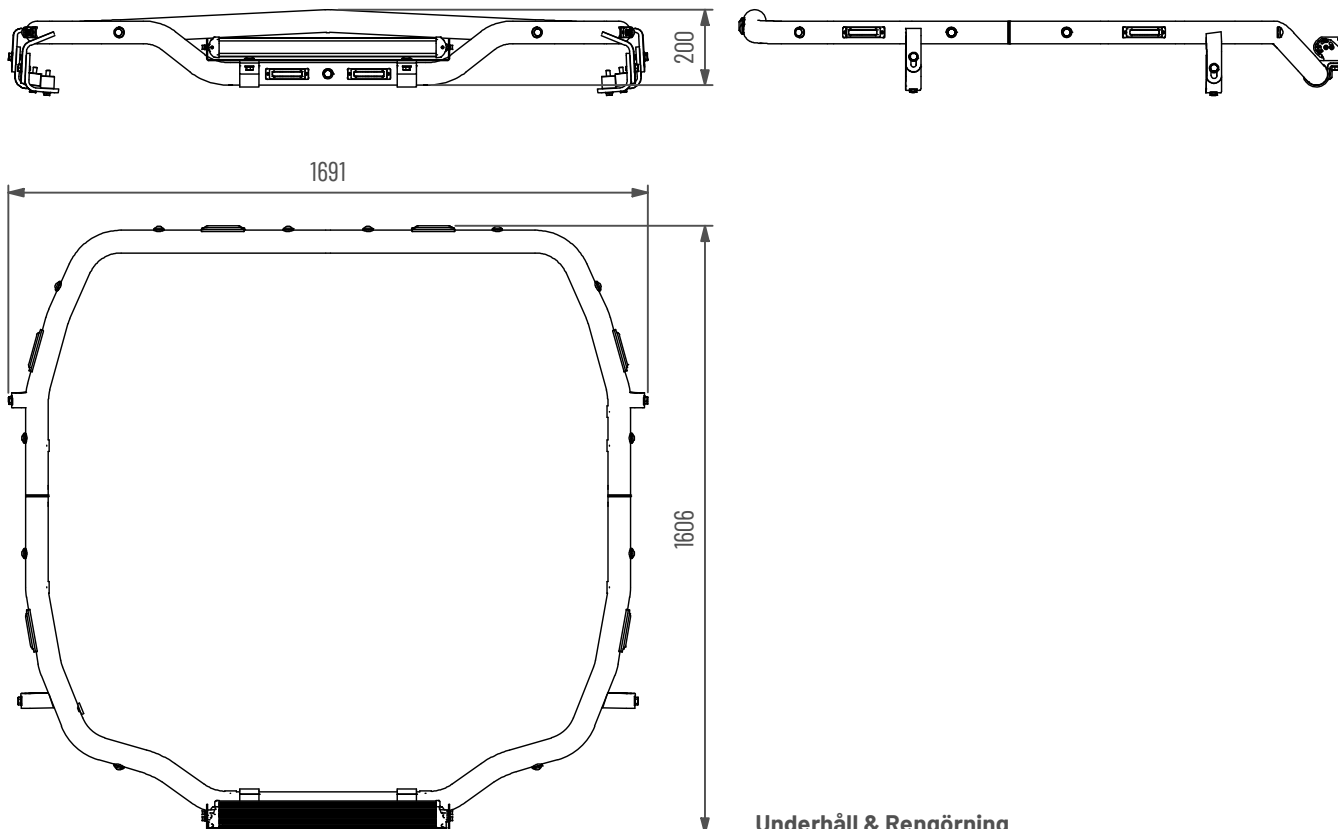

Takbåge Fendt 310-724 Pkt3

Ledramp, Klämfästen 2x, Blixt 8x, Pos 3x vit, 6x Orange, 4x Röd

Doc.no PD00083

101740-301A

Underhåll & Rengöring

Spola aldrig koncentrerat direkt mot eller med högt tryck (högtryckstvätt) på lampor och övrig elektronisk utrustning. Alla våra lampor är IP-klassade för att klara vatten och fukt, men för ökad livslängd rekommenderas aktsamhet vid rengöring.