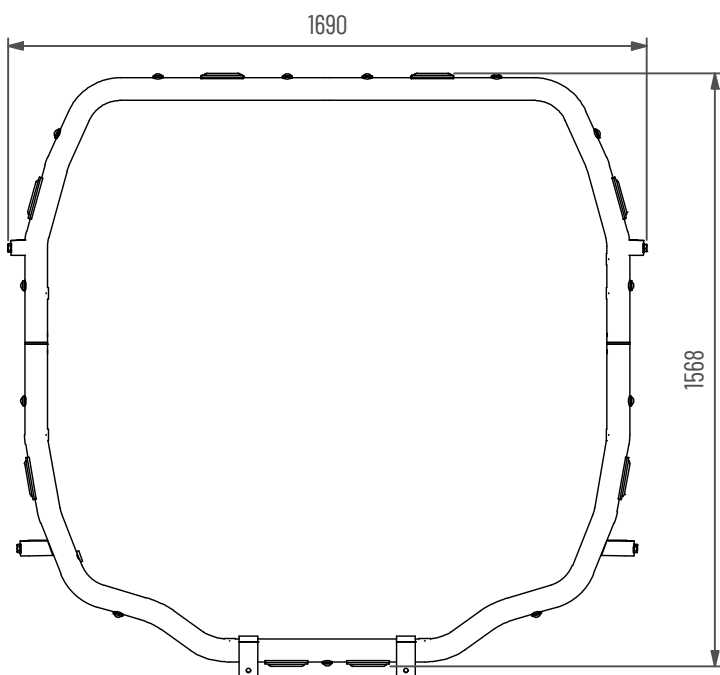

Takbåge Fendt 310-724 Pkt2

Blixt 8x, Pos 3x vit, 6x Orange, 4x Röd

Doc.no PD00082

101740-20-A

Underhåll & Rengöring

Spola aldrig koncentrerat direkt mot eller med högt tryck (högtryckstvätt) på lampor och övrig elektronisk utrustning. Alla våra lampor är IP-klassade för att klara vatten och fukt, men för ökad livslängd rekommenderas aktsamhet vid rengöring.