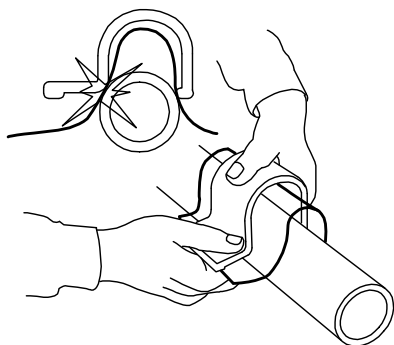

Använd emballageplast vid montering av klämfäste för att inte skada/repa bågens ytbehandling

Pos.	Art.nr	Benämning	Antal
1	101744-20	Rörb Främre Fendt 720 Pkt 2	1
2	101743-20	Rörb bakre Fendt 720 Pkt 2	1
3	PO-022YTB	Rörskarv Ø60	2
4	40313	Skruv MF6S M5x10 A4	4
5	100598	Klämfäste 50 mm	2
6	101024	Kabelgenomföring Q141A Svart	8
7	101746	Bakre fäste Fendt 720	2
8	101747	Främre fäste Fendt 720	2
9	101748	Plastdistans Ø35x32 Ø11	4
10	487540	Led Positionsljus vit klarglas	3
11	487560	Led Positionsljus gul klarglas	6
12	487550	Led Positionsljus röd klarglas	4
13	48765-1	Blixtljus gul 12-24V	8
14	400163	Skruv M6S M12x25 FZB Helgångad	4
15	400030	Skruv M6S M10x60 FZB	4
16	40404	Bricka BRB 13x24x2 FZB	4
17	404010	Bricka BRB 10,5x20x2 FZB	4