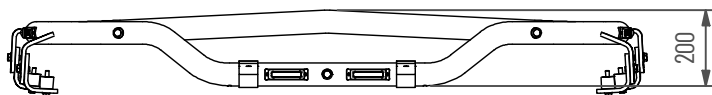

Takbåge Fendt 310-724 Pkt2

Blixt 8x, Pos 3x vit, 6x Orange, 4x Röd

Doc.no PD00082

101740-20-A

Underhåll & Rengöring

Spola aldrig koncentrerat direkt mot eller med högt tryck (högtryckstvätt) på lampor och övrig elektronisk utrustning. Alla våra lampor är IP-klassade för att klara vatten och fukt, men för ökad livslängd rekommenderas aktsamhet vid rengöring.