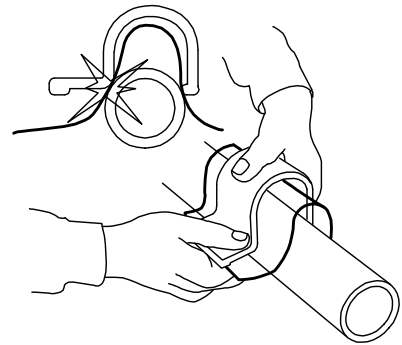

Använd emballageplast vid montering av klämfäste för att inte skada/repå bågens ytbehandling

Ändring av blyxtljusmönster

1. Ändra blyxtljusmönster med att hålla knappen intryckt ca 1 sekund.
2. För att nollställa blyxtljuset hålls knappen intryckt ca 5 sekunder. Blyxtljuset ställs i fabriksläge #0 (Random)
   OBS: R65 är EU-godkänd mönster och rekommenderas användas.

0 - Random (default)	10 - Single (all) (SAE)
1 - Single (split)	11 - Double (all)
2 - Double (split)	12 - Quad (all)
3 - Quad (split)	13 - Quint (all)
4 - Quint (split)	14 - Mega (all)
5 - Mega (split)	15 - Ultra (all)
6 - Ultra (split)	16 - Single-Quad (all)
7 - Single-Quad (split)	17 - Single H/L (all)
8 - Single H/L (split)	18 - Steady 2 (California)
9 - Single (all) (R65 - EU Certified)	19 - Steady 4 (all)