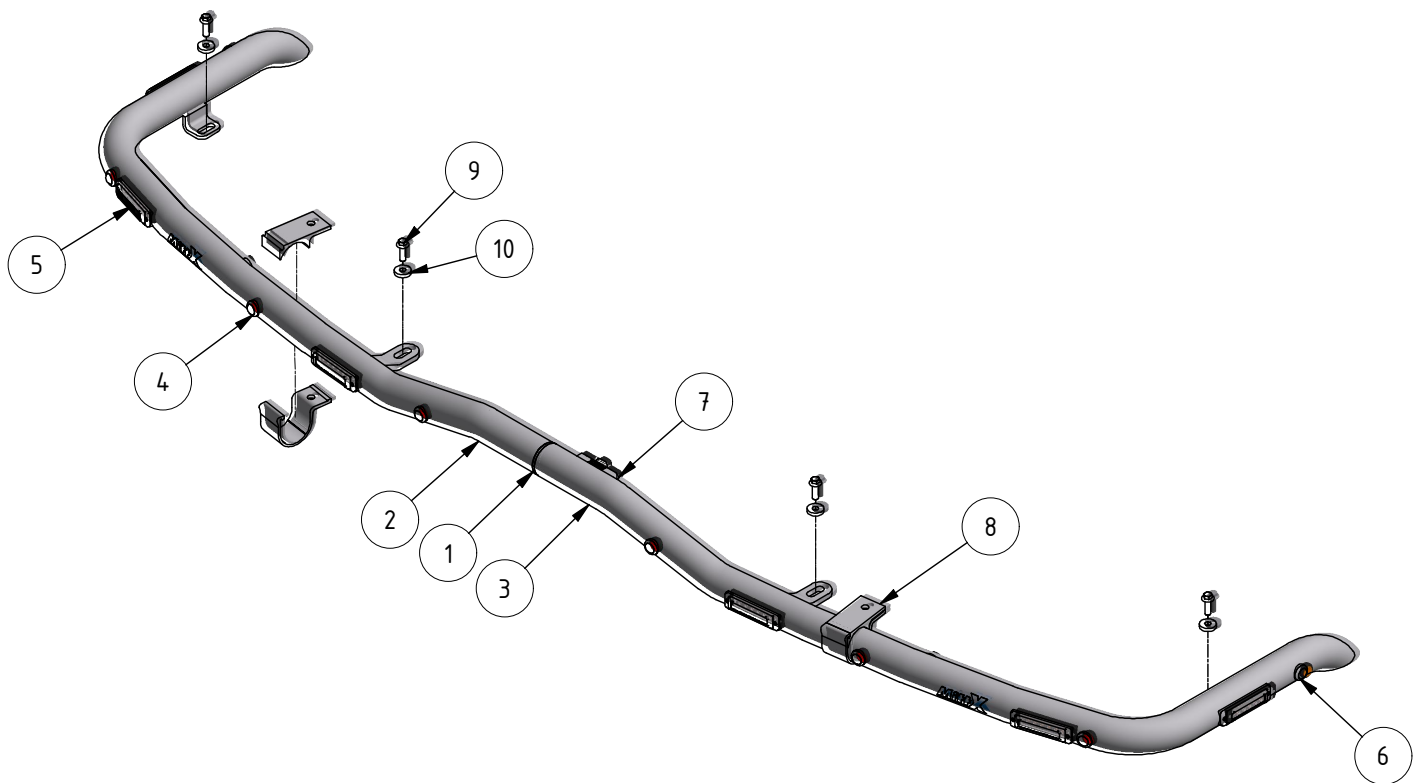

Anslutningskontakt **DT06-06SA**

1. Blixtljus (+)
2. Blixtljus (-)
3. Positionsljus (+)
4. Positionsljus (-)
5. Arbetsljus (+)
6. Arbetsljus (-)

Pos.	Art.nr	Benämning	Antal
1	PO-022YTB	Rörskarv Ø60	1
2	108072-20	Rörbåge Vänster svetsad	1
3	108071-20	Rörbåge Höger borrad	1
4	487550	Led Positionsljus röd klarglas	6
5	48765-1	Blixtljus gul 12-24V	6
6	487560	Led Positionsljus gul klarglas	2
7	487697	Tryckknappsomkopplare	1
8	100598	Klämfäste 50 mm	2
9	404182	Skruv M6SF M10x30 FZB	4
10	404180	Bricka TBR SB 10,5x28x6 FZB	4