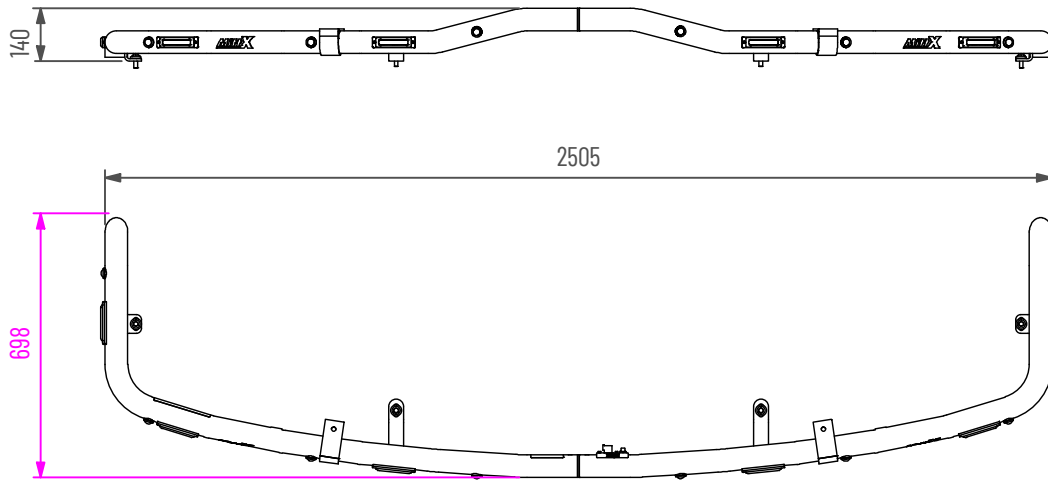

Motviktsbåge Hyundai HX220AL

Blixtljus 6x, Positionsljus Röd 6x, Orange 2x.

Doc.no PD00074

108876-20-A

Underhåll & Rengörning

Spola aldrig koncentrerat direkt mot eller med högt tryck (högtryckstvätt) på lampor och övrig elektronisk utrustning. Alla våra lampor är IP-klassade för att klara vatten och fukt, men för ökad livslängd rekommenderas aktsamhet vid rengörning.