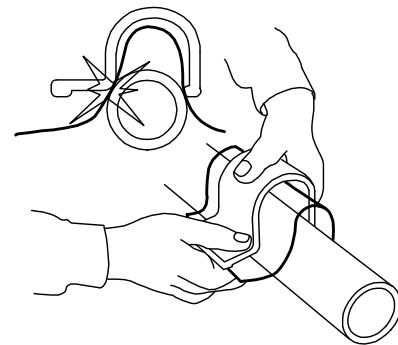

Använd emballageplast vid montering av klämfäste för att inte skada/repa bågens ytbehandling

Ändring av blyxtljusmönster

1. Ändra blyxtljusmönster med att hålla knappen intryckt ca 1 sekund.
2. För att nollställa blyxtljuset hålls knappen intryckt ca 5 sekunder. Blyxtljuset ställs i fabriksläge #0 (Random)
   OBS: R65 är EU-godkänd mönster och rekommenderas användas.

0 - Random (default)	10 - Single (all)(SAE)
1 - Single (split)	11 - Double (all)
2 - Double (split)	12 - Quad (all)
3 - Quad (split)	13 - Quint (all)
4 - Quint (split)	14 - Mega (all)
5 - Mega (split)	15 - Ultra (all)
6 - Ultra (split)	16 - Single-Quad (all)
7 - Single-Quad (split)	17 - Single H/L (all)
8 - Single H/L (split)	18 - Steady 2 (California)
9 - Single (all) (R65 - EU Certified)	19 - Steady 4 (all)