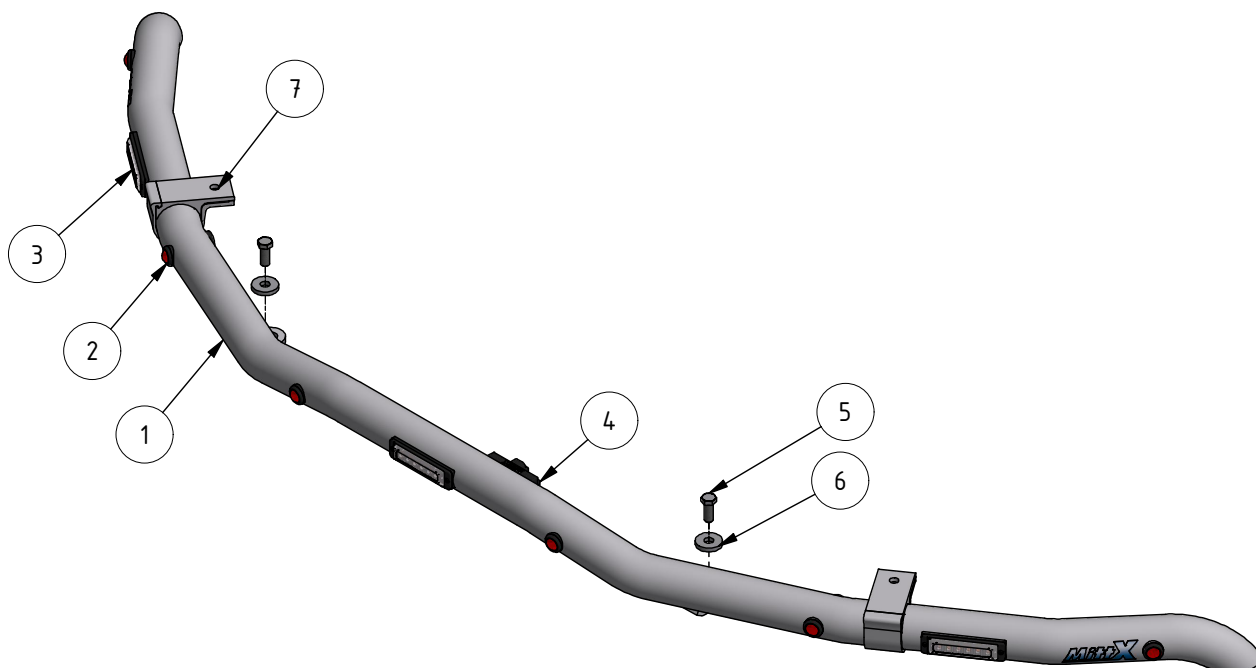

Anslutningskontakt **DT06-06SA**

1. Blixtljus(+)
2. Blixtljus(-)
3. Positionsljus(+)
4. Positionsljus(-)
5. Arbetsljus(+)
6. Arbetsljus(-)

Pos.	Art.nr	Benämning	Antal
1	107031-20	Rörbåge Mtvikt Hyundai 130 svetsad	1
2	487550	Led Positionsljus röd klarglas	6
3	48765-1	Blixtljus gul 12-24V	3
4	487697	Tryckknappsomkopplare	1
5	400162	Skruv M6S M12x30 FZB Helgängad	2
6	404176	Bricka TBR SB 13x36x6 FZB	2
7	100598	Klämfäste 50 mm	2