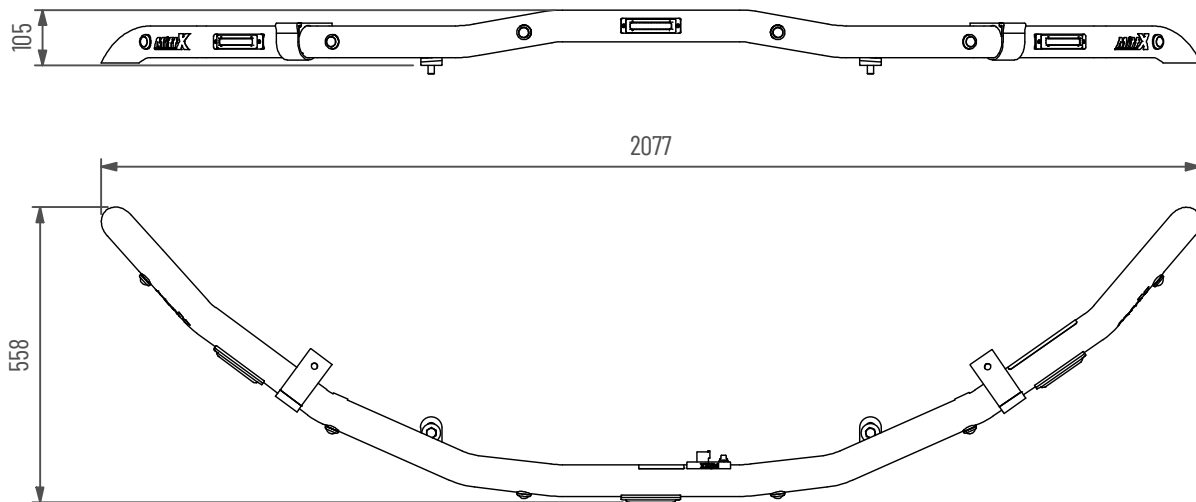

Motviktsbåge Hyundai HX130 LCR

Blixtljus 3x, Positionsljus Röd 6x

Doc.no PD00064

1074034-20

Underhåll & Rengöring

Spola aldrig koncentrerat direkt mot eller med högt tryck (högtryckstvätt) på lampor och övrig elektronisk utrustning. Alla våra lampor är IP-klassade för att klara vatten och fukt, men för ökad livslängd rekommenderas aktsamhet vid rengöring.