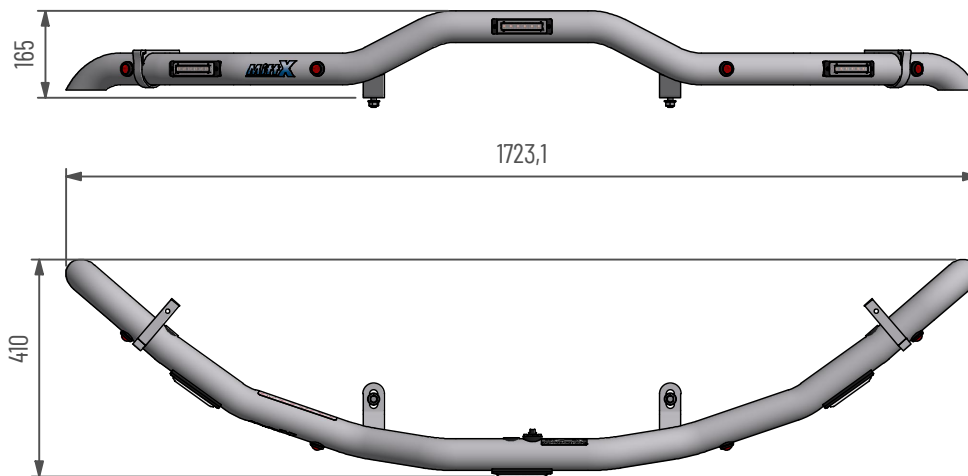

# Motviktsbåge Case CX85D

Blixtljus 3x, Positionsljus Röd 4x

Doc.no PD00061

108030-20-A