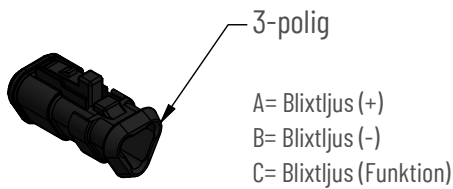

Pos.	Art.nr	Benämning	Antal
1	106031-20	Rörbåge Case CX85D (Svetsad)	1
2	487697	Tryckknappsomkopplare	1
3	404182	Skruv M6SF M10x30 FZB	2
4	404010	Bricka SRKB 10,5x22x2 FZB	4
5	40009	Skruv M6M M10 FZB	2
6	100597	Klämfäste 20mm	2