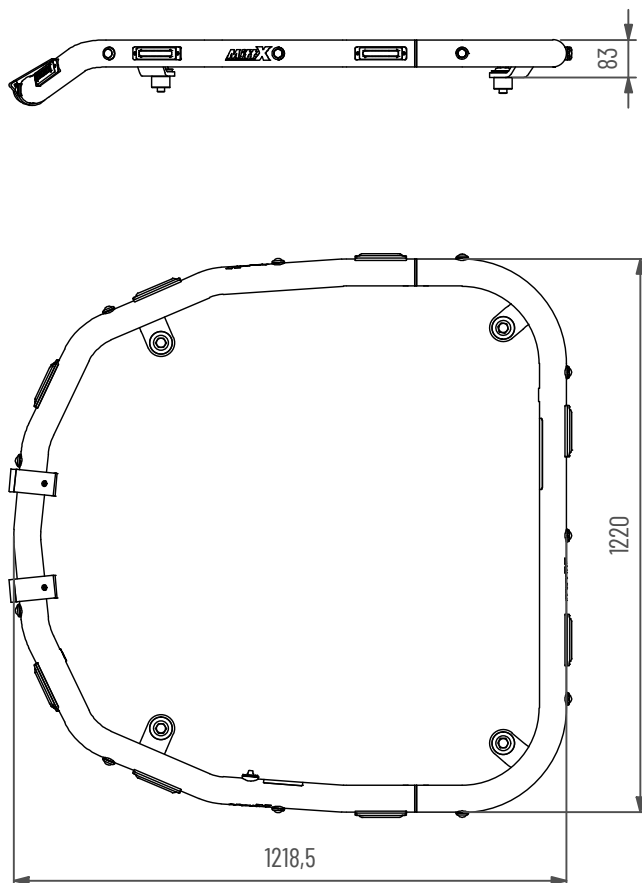

Takbåge JCB 409

Blixtljus 8x, Positionsljus Röd 3x, Vit 2x, Orange 6x

Doc.no PD00053

10E050-20 A

Underhåll & Rengörning

Spola aldrig koncentrerat direkt mot eller med högt tryck (högtryckstvätt) på lampor och övrig elektronisk utrustning. Alla våra lampor är IP-klassade för att klara vatten och fukt, men för ökad livslängd rekommenderas aktsamhet vid rengörning.