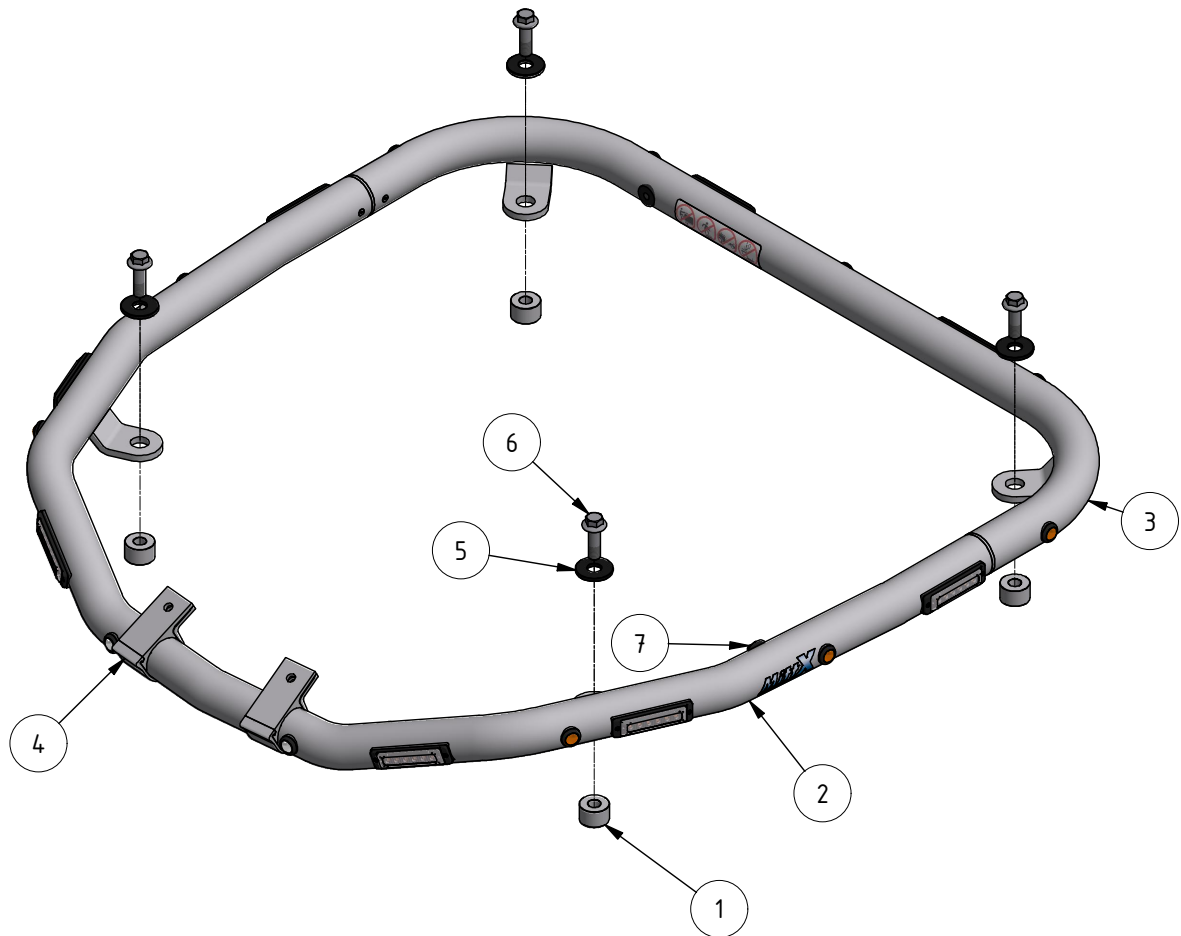

Anslutningskontakt **DT06-06SA**

1. Blixtljus (+)
2. Blixtljus (-)
3. Blixtljusmönsterändring (+ impuls, behöver ej anslutas)
4. Positionsljus (+)
5. Positionsljus (-)
6. Ej ansluten

Pos.	Art.nr	Benämning	Antal
1	700029	Aluminiumdistans $\varnothing 40 \times 25$ För M16	4
2	105052-20	Rrbåge JCB 409 (svetsad)	1
3	105051-20	Rörbåge bak JCB 409 (svetsad)	1
4	100598	Klämfäste 50 mm	2
5	487689	Plastdistans $\varnothing 50 \times 5$ $\varnothing 19$	4
6	40327	Skruv M6SF M16x50 FZB	4
7	487697	Tryckknappsomkopplare	1

06509-20_A