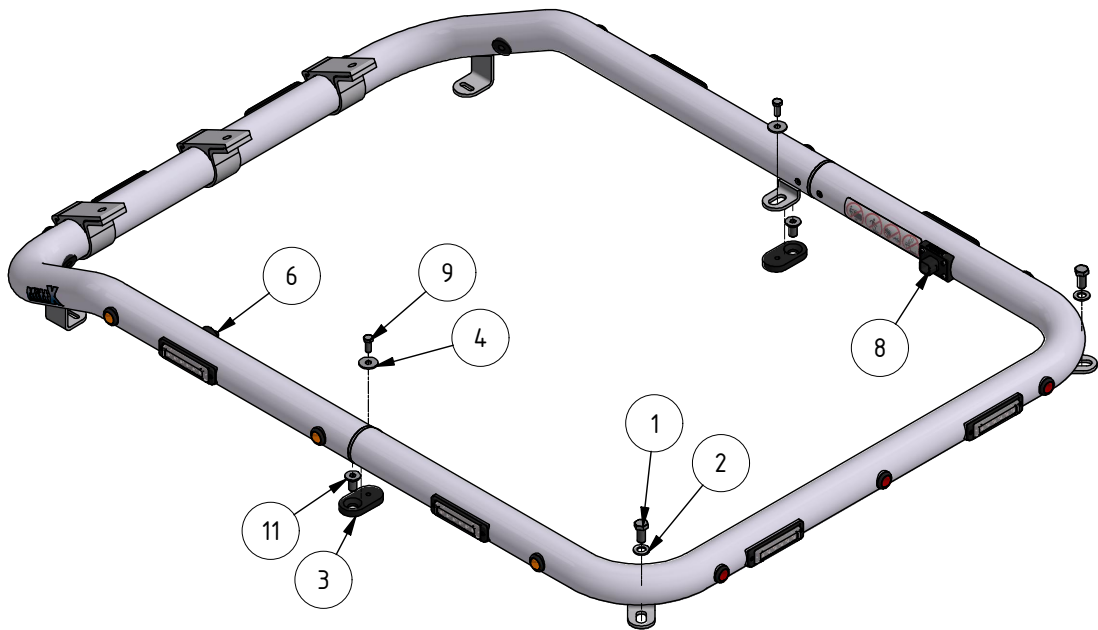

Anslutningskontakt **DT06-06SA**

1. Blixtljus (+)
2. Blixtljus (-)
3. Positionsljus (+)
4. Positionsljus (-)
5. Ej ansluten
6. Ej ansluten

Pos.	Art.nr	Benämning	Antal
1	400163	Skruv M6S M12x25 FZB Helgängad	2
2	40404	Bricka BRB 13x24x2 FZB	2
3	700037	Bracket	2
4	404140	Bricka SRKB 9x28x2 FZB	2
5	487677-1	DT-Panel	1
6	487697	Tryckknappsomkopplare	1
7	401003	Dekal Blixtljusmönster	1
8	487652	DT-kontakt 6-Polig	1
9	400071	Skruv M6S M8x20 FZB Helgängad	2
10	100598	Klämfäste 50 mm	3
11	40333	Skruv MF6S M12x25 FZB Helgängad	2