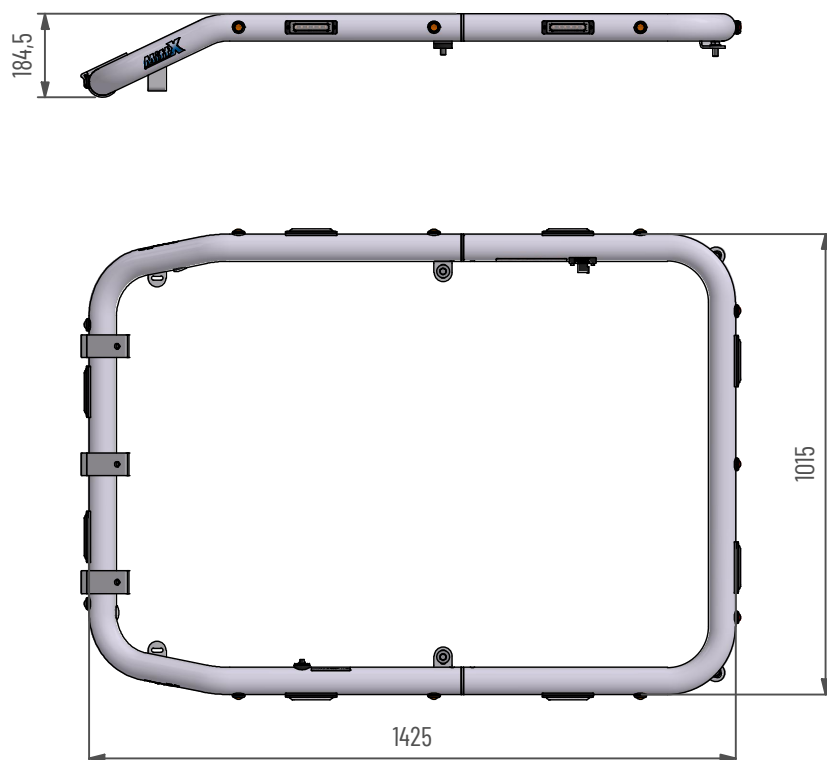

Takbåge Takeuchi TB 290

Blixtljus x8, Positionsljus Vit x2, Orange x6, Röd x3.

Doc.no PD00052

105070-20 A

Underhåll & Rengörning

Spola aldrig koncentrerat direkt mot eller med högt tryck (högtryckstvätt) på lampor och övrig elektronisk utrustning. Alla våra lampor är IP-klassade för att klara vatten och fukt, men för ökad livslängd rekommenderas aktsamhet vid rengörning.

0 - Random (default)	10 - Single (all) (SAE)
1 - Single (split)	11 - Double (all)
2 - Double (split)	12 - Quad (all)
3 - Quad (split)	13 - Quint (all)
4 - Quint (split)	14 - Mega (all)
5 - Mega (split)	15 - Ultra (all)
6 - Ultra (split)	16 - Single-Quad (all)
7 - Single-Quad (split)	17 - Single H/L (all)
8 - Single H/L (split)	18 - Steady 2 (California)
9 - Single (all) (R65)	19 - Steady 4 (all)