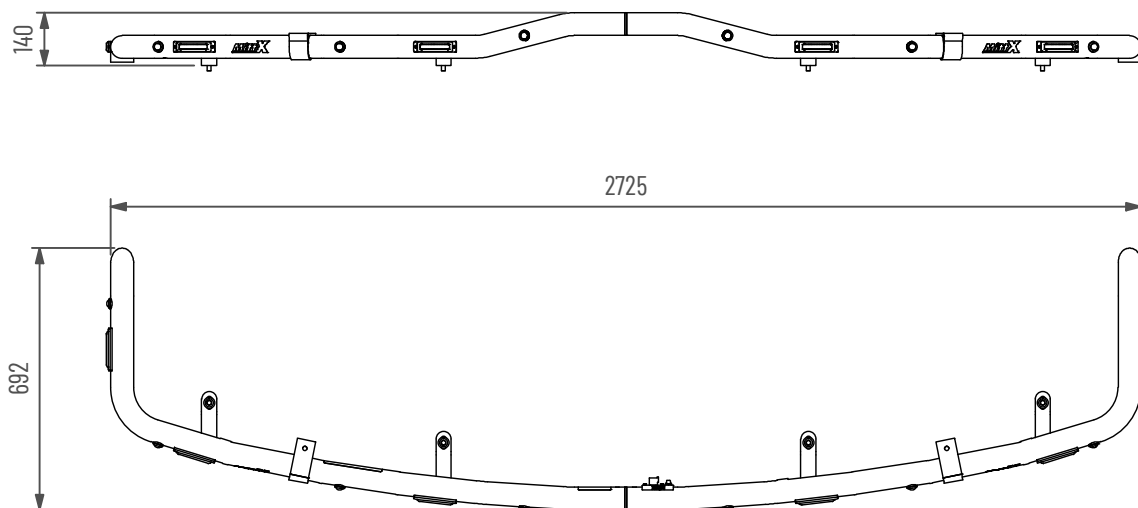

Motviktsbåge Hyundai HX300AL

Blixtljus 6x, Positionsljus Orange 2x, Röd 6x.

Doc.no PD00049

108040-20 B

Underhåll & Rengörning

Spola aldrig koncentrerat direkt mot eller med högt tryck (högtryckstvätt) på lampor och övrig elektronisk utrustning. Alla våra lampor är IP-klassade för att klara vatten och fukt, men för ökad livslängd rekommenderas aktsamhet vid rengörning.