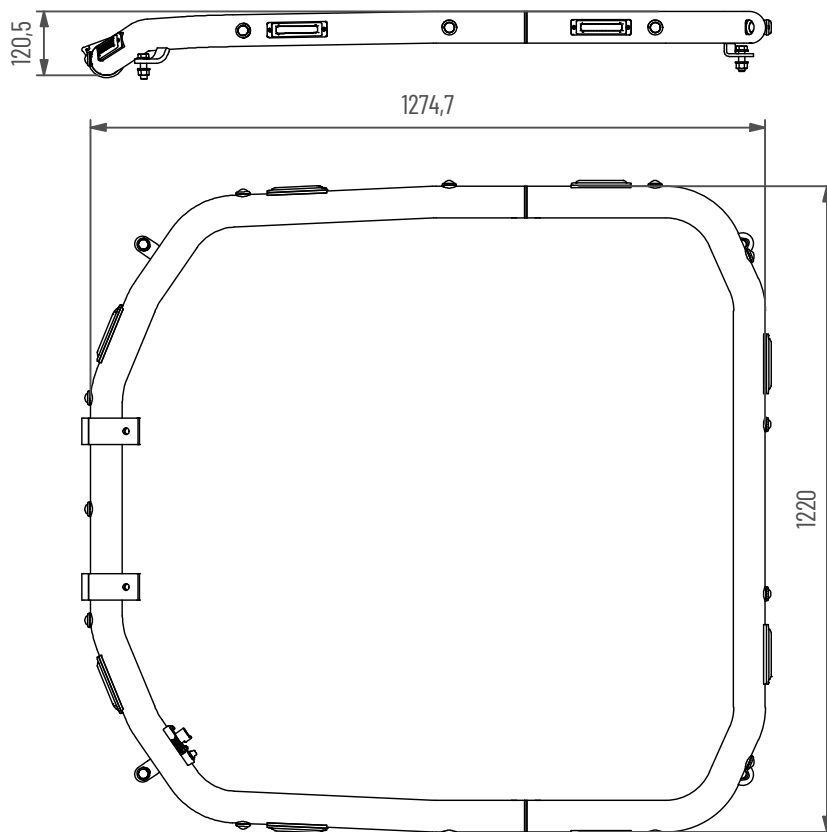

# Takbåge CAT 906-908M

Blixtljus x8. Positionsljus Vit x3, Orange x6, Röd x4.

Doc.no PD00046

1044020-20 A