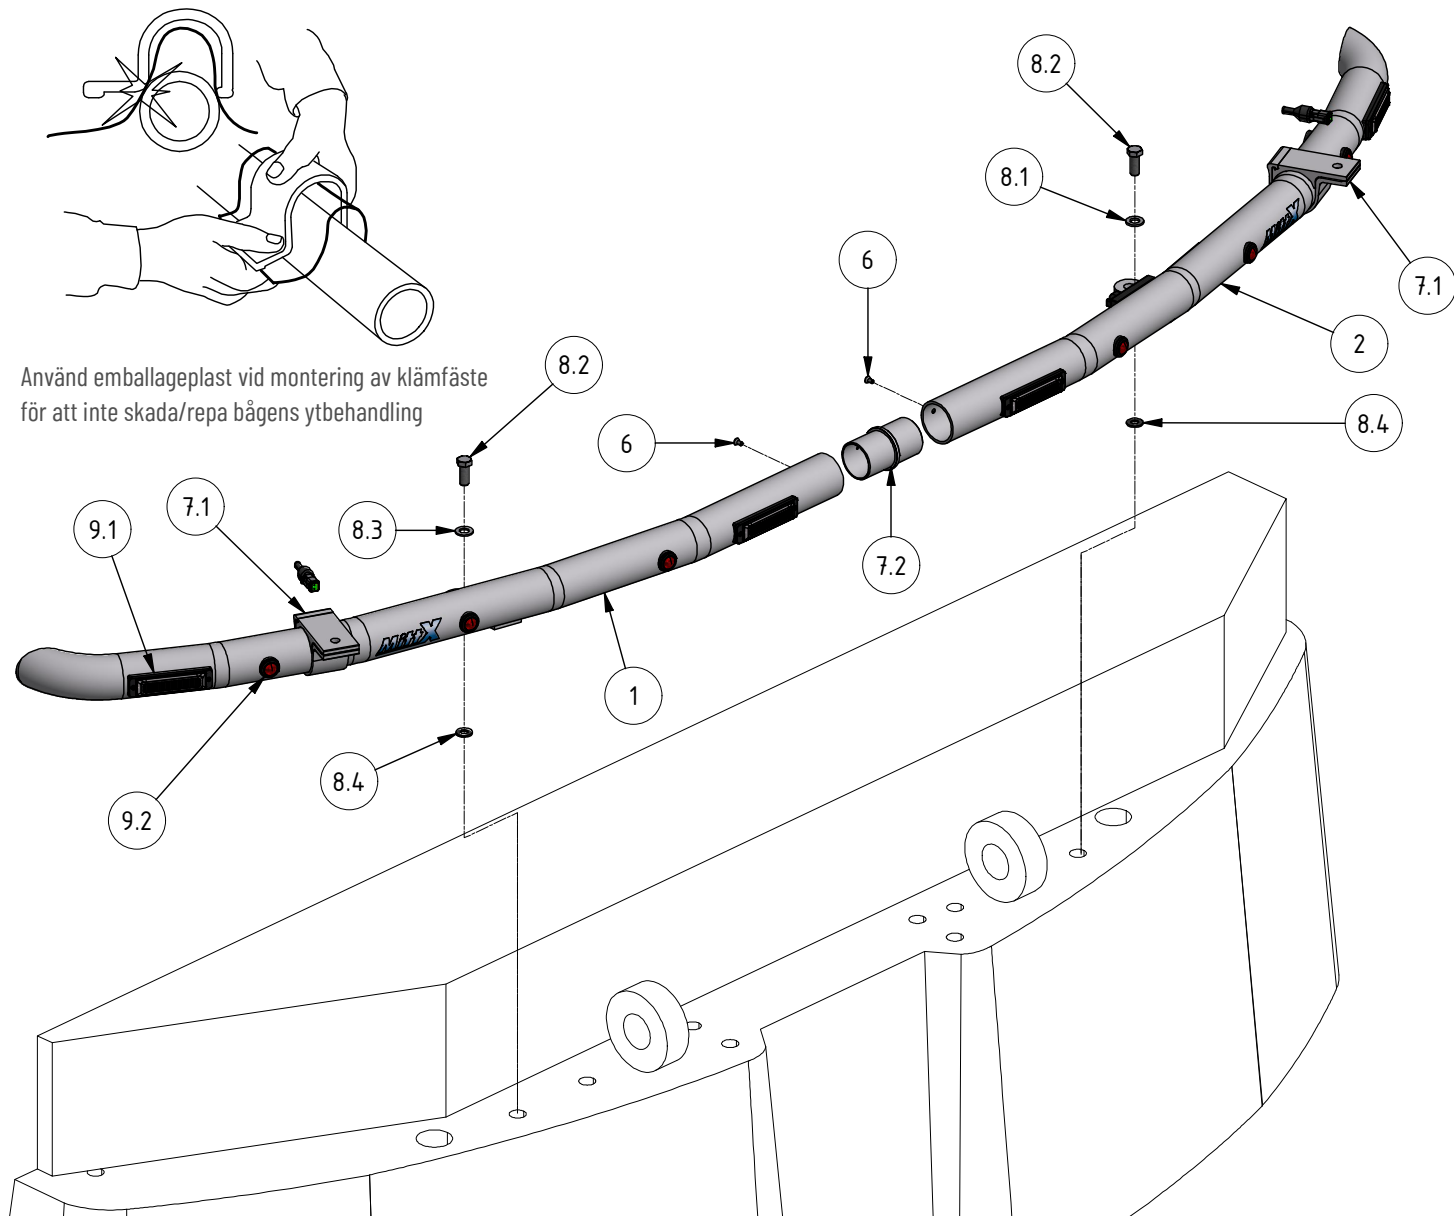

1. Blixtljus (+)
2. Blixtljus (-)
3. Positionsljus (+)
4. Positionsljus (-)
5. Arbetsbelysning (+)
6. Arbetsbelysning (-)

Pos.	Art.nr	Benämning	Antal
1	102951-20	Rörb Vä Svets Komatsu PW148-11	1
2	102952-20	Rörb Hö Svets Komatsu PW148-11	1
3	401000	Dekal MittX 100 mm	2
4	401002	Dekal Varning	1
5	401003	Dekal Blixtljusmönster	1
6	40313	Skruv MF6S M5x10 A4	2
7	102950-70	Fästen Mot Komatsu PW148-11	1
7.1	100598	Klämfäste 50 mm	2
7.2	PO-022YTB	Rörskarv Ø60	1
8	102950-80	Skruvsats Mot Komatsu PW148-11	1
8.1	40404-3	Bricka BRB 13x24x2,5 FZV	1
8.2	400162	Skruv M6S M12x30 FZB Helgångad	2
8.3	40404	Bricka BRB 13x24x2 FZB	1
8.4	100650	Gummibricka 10x24x4	2
9	102950-90	Kablage Mot Komatsu PW148-11	1
9.1	48765-1	Blixtljus gul 12-24V	4
9.2	487650	Led Positionsljus röd klarglas	6
9.3	487640	DT-6HA Lock 0,5-1,5 kvmm	1
9.4	700013	Panel för DT-kontakt med tryckknapp	1
9.5	487698	Krympflattstifthylsa Blå 6,3x0,8	2
9.6	487697	Tryckknappsomkopplare	1
9.7	487625	DT-HA Stift 0,5-1,5 kvmm	6
9.8	487652	DT-kontakt 6-Polig	1
9.9	40882	Skruv MRT-TT 4x12 Gångpressande	2
9.10	101024	Kabelgenomföring Ø20	2
9.11	487617	DT-kontakt 2-pol hona 1,5 kvmm	2
9.12	487619	DT-2HO/HA Gummihylsa 0,5-1,5 kvmm	2