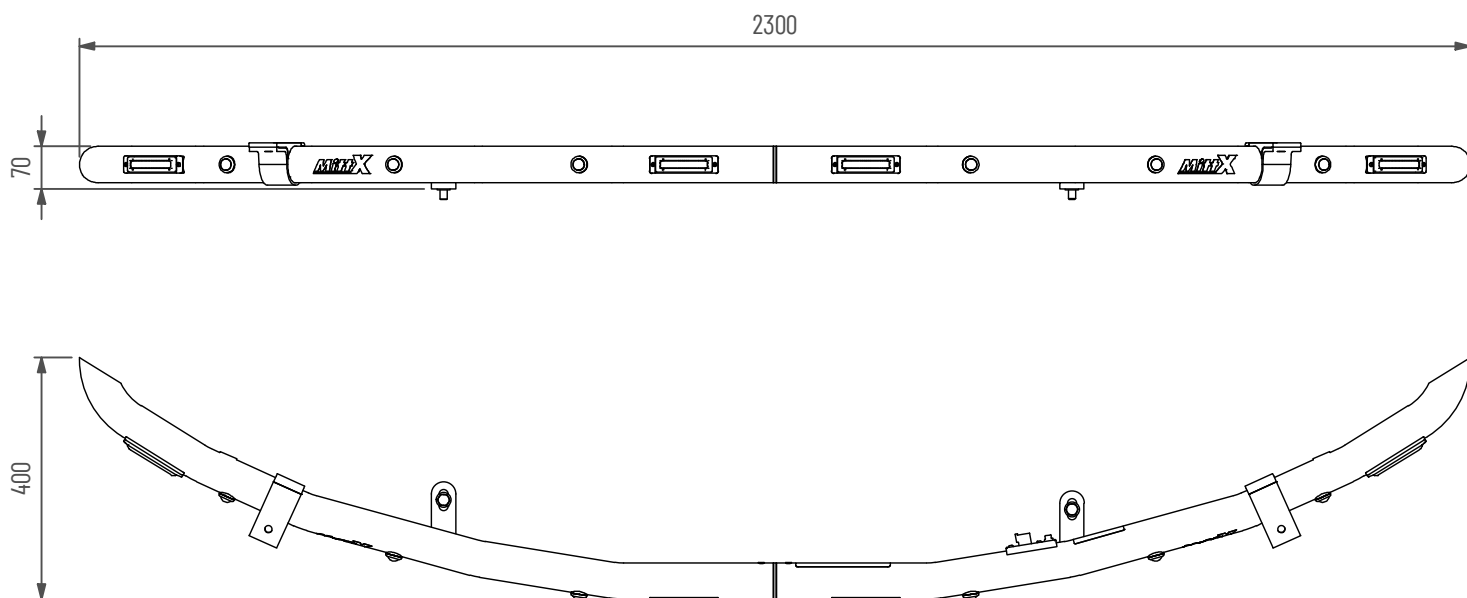

Motviktsbåge Komatsu PW148-11

Klämfästen 2x, Blixtljus 4x, Positionsljus Röd 6x

Doc.no PD00041

102256-0-20-A

Underhåll & Rengörning

Spola aldrig koncentrerat direkt mot eller med högt tryck (högtryckstvätt) på lampor och övrig elektronisk utrustning. Alla våra lampor är IP-klassade för att klara vatten och fukt, men för ökad livslängd rekommenderas aktsamhet vid rengörning.