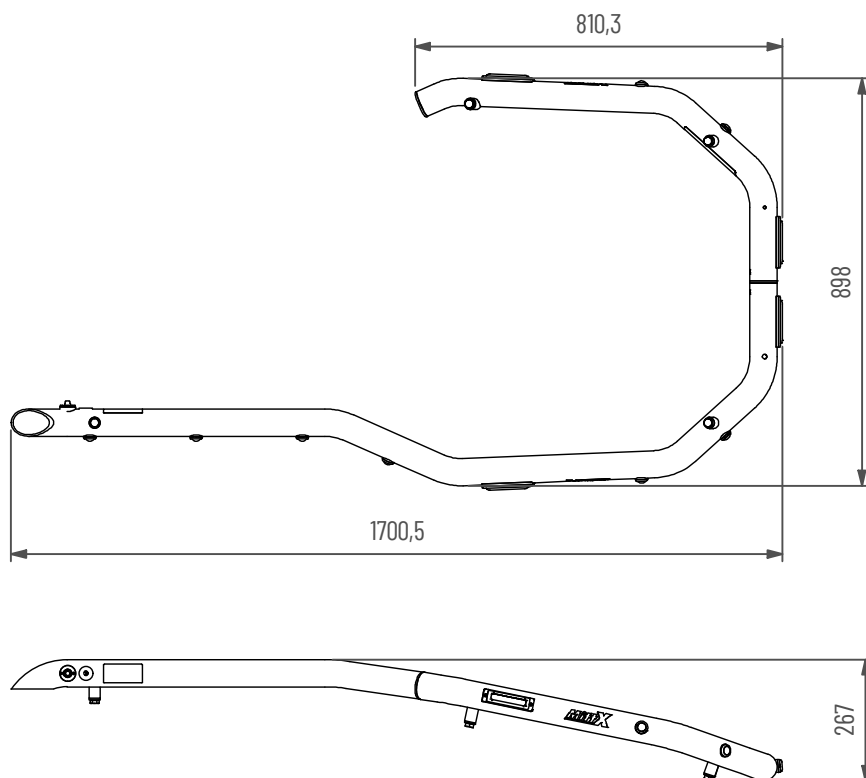

Motorhuvsbåge Volvo L60-L90H

Blixtljus x4. Positionsljus Orange x6, Röd x2. För brandsläckare

Doc.no PD00040

1011301 B

Underhåll & Rengörning

Spola aldrig koncentrerat direkt mot eller med högt tryck (högtryckstvätt) på lampor och övrig elektronisk utrustning. Alla våra lampor är IP-klassade för att klara vatten och fukt, men för ökad livslängd rekommenderas aktsamhet vid rengörning.

0 - Random (default)	10 - Single (all)(SAE)
1 - Single (split)	11 - Double (all)
2 - Double (split)	12 - Quad (all)
3 - Quad (split)	13 - Quint (all)
4 - Quint (split)	14 - Mega (all)
5 - Mega (split)	15 - Ultra (all)
6 - Ultra (split)	16 - Single-Quad (all)
7 - Single-Quad (split)	17 - Single H/L (all)
8 - Single H/L (split)	18 - Steady 2 (California)
9 - Single (all)(R65)	19 - Steady 4 (all)