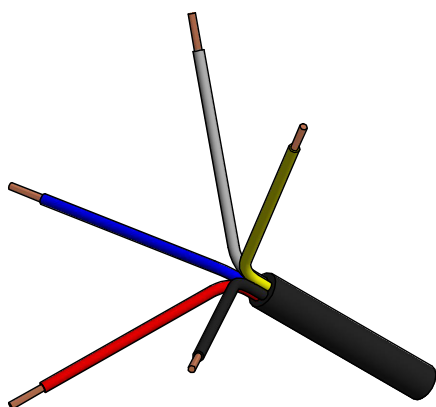

Inkoppling:

Röd = Blixtljus +
Svart = Blixtljus -
Gul = Blixtljus Funktion(Behöver EJ anslutas)

Blå = Positionsljus +
Grå = Positionsljus -

Pos	Artikelnummer	Benämning	Ant
1	101133	Rörbåge Vänster (kort) svetsad	1
2	101132	Rörbåge Höger svetsad	1
3	50930	Ändavslutning plast för Ø60 mm rör	1
4	48765-1	Blixtljus gul 12-24V	4
5	487550	Led Positionsljus röd klarglas	2
6	487560	Led Positionsljus gul klarglas	6
7	487697	Tryckknappsomkopplare	1
8	100650	Gummibricka 10x24x4	4
9	400163	Skruv M6S M12x25 FZB Helgängad	4
10	40404	Bricka SRKB 13x24x2 FZB	4