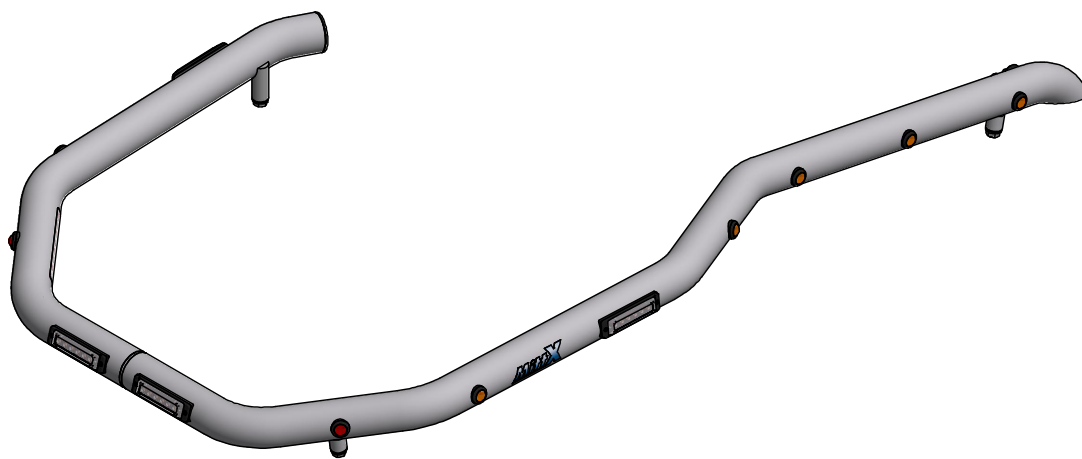

Motorhuvsbåge Volvo L60-L90H

Blixtljus x4. Positionsljus Orange x6, Röd x2. För brandsläckare

Doc.no PD00040

1011301 B

Underhåll & Rengörning

Spola aldrig koncentrerat direkt mot eller med högt tryck (högtryckstvätt) på lampor och övrig elektronisk utrustning. Alla våra lampor är IP-klassade för att klara vatten och fukt, men för ökad livslängd rekommenderas aktsamhet vid rengörning.