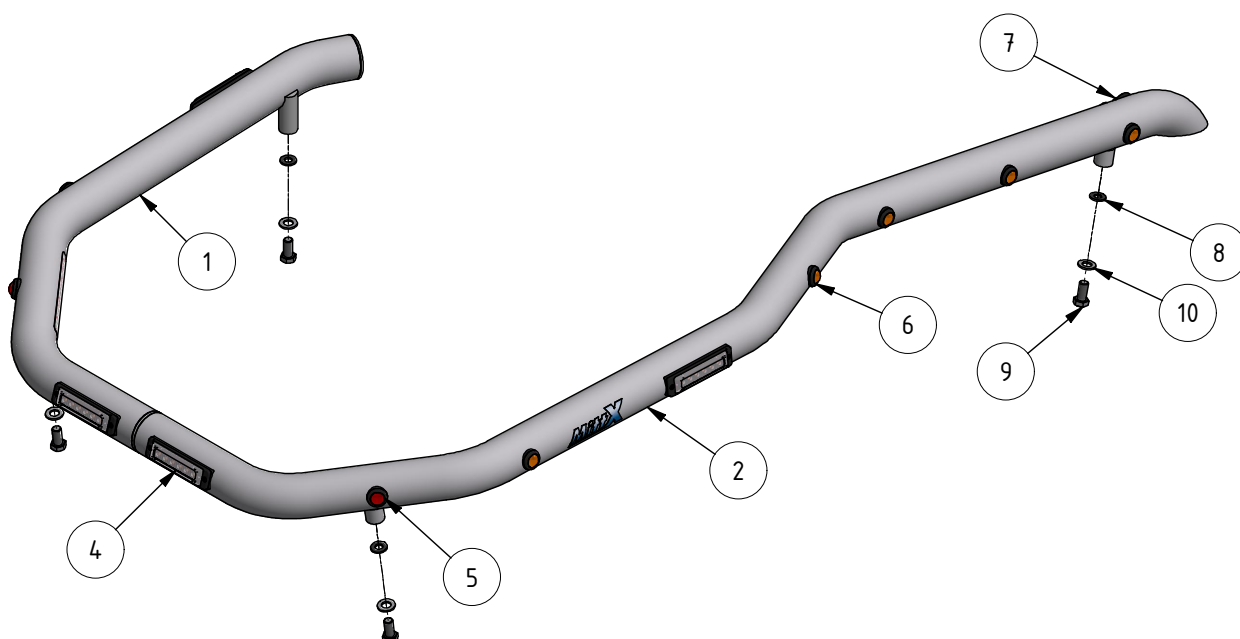

Inkoppling:

Röd = Blixtljus +
Svart = Blixtljus -
Gul = Blixtljus Funktion(Behöver EJ anslutas)

Blå = Positionsljus +
Grå = Positionsljus -

Pos	Artikelnummer	Benämning	Ant
1	101133	Rörbåge Vänster (kort) svetsad	1
2	101132	Rörbåge Höger svetsad	1
3	50930	Ändavslutning plast för Ø60 mm rör	1
4	48765-1	Blixtljus gul 12-24V	4
5	487550	Led Positionsljus röd klarglas	2
6	487560	Led Positionsljus gul klarglas	6
7	487697	Tryckknappsomkopplare	1
8	100650	Gummibricka 10x24x4	4
9	400163	Skruv M6S M12x25 FZB Helgängad	4
10	40404	Bricka SRKB 13x24x2 FZB	4