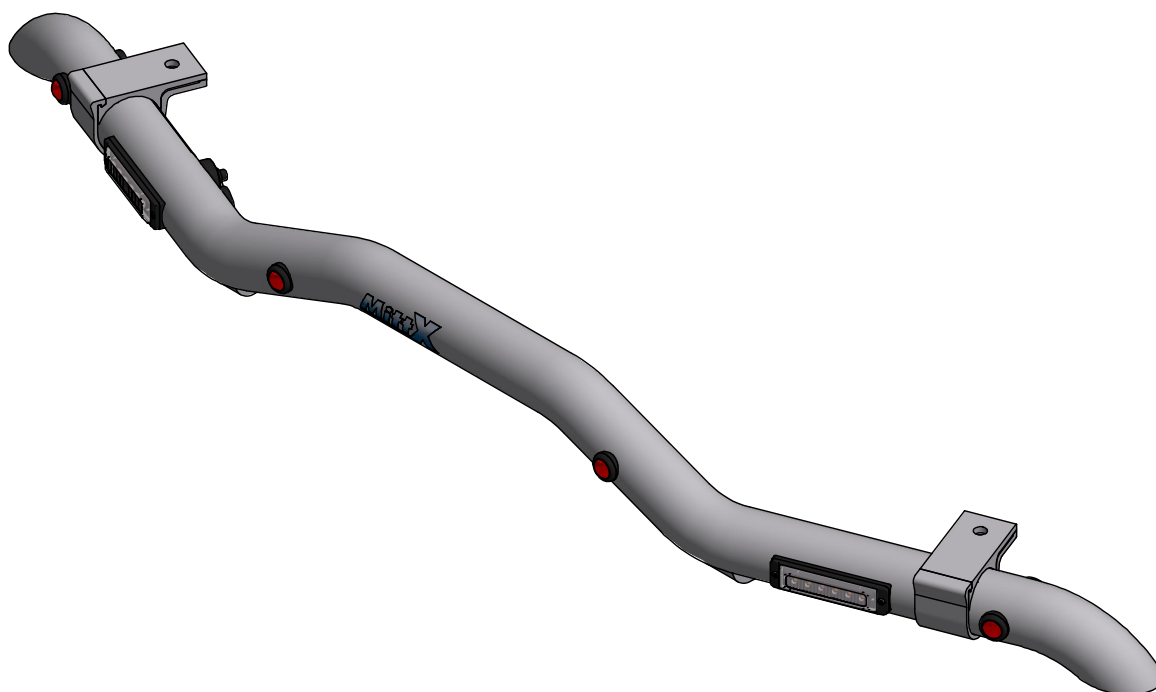

Motviktsbåge Doosan DX235 lcr

Blixtljus x2, Positionsljus Röd x4.

Doc.no PD00033

102210-20 B

Underhåll & Rengörning

Spola aldrig koncentrerat direkt mot eller med högt tryck (högtryckstvätt) på lampor och övrig elektronisk utrustning. Alla våra lampor är IP-klassade för att klara vatten och fukt, men för ökad livslängd rekommenderas aktsamhet vid rengörning.

- MittX produkter är endast avsedd som armatur för ljus & varningssystem.
- Produkten får under inga omständigheter brukas för bogsering eller som lyftanordning.
- Produkten är heller inte avsedd att användas som skyddsräcke, handtag eller fotsteg.