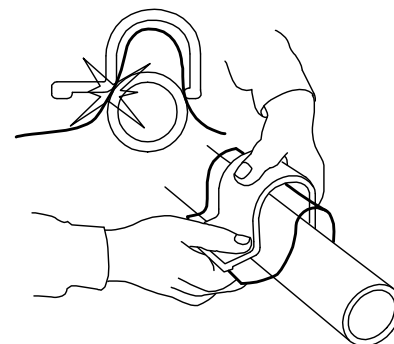

Använd emballageplast vid montering av klämfäste för att inte skada/repa bågens ytbehandling

Ändring av blixtljusbilder

1. Ändra blixtljusbilder med att hålla knappen intryckt ca 1 sekund.
2. För att nollställa blixtljusen hålls knappen intryckt ca 5 sekunder. Blixtljusen ställs i fabriksläge #0 (Random)

0 - Random (default)	10 - Single (all)(SAE)
1 - Single (split)	11 - Double (all)
2 - Double (split)	12 - Quad (all)
3 - Quad (split)	13 - Quint (all)
4 - Quint (split)	14 - Mega (all)
5 - Mega (split)	15 - Ultra (all)
6 - Ultra (split)	16 - Single-Quad (all)
7 - Single-Quad (split)	17 - Single H/L (all)
8 - Single H/L (split)	18 - Steady 2 (California)
9 - Single (all)(R65)	19 - Steady 4 (all)