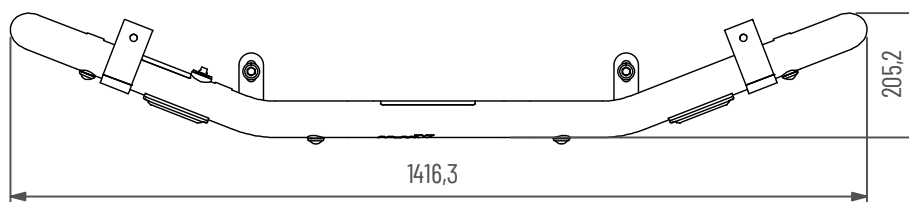

Motviktsbåge Doosan DX235 lcr

Blixtljus x2, Positionsljus Röd x4.

Doc.no PD00033

102210-20 B

Underhåll & Rengörning

Spola aldrig koncentrerat direkt mot eller med högt tryck (högtryckstvätt) på lampor och övrig elektronisk utrustning. Alla våra lampor är IP-klassade för att klara vatten och fukt, men för ökad livslängd rekommenderas aktsamhet vid rengörning.