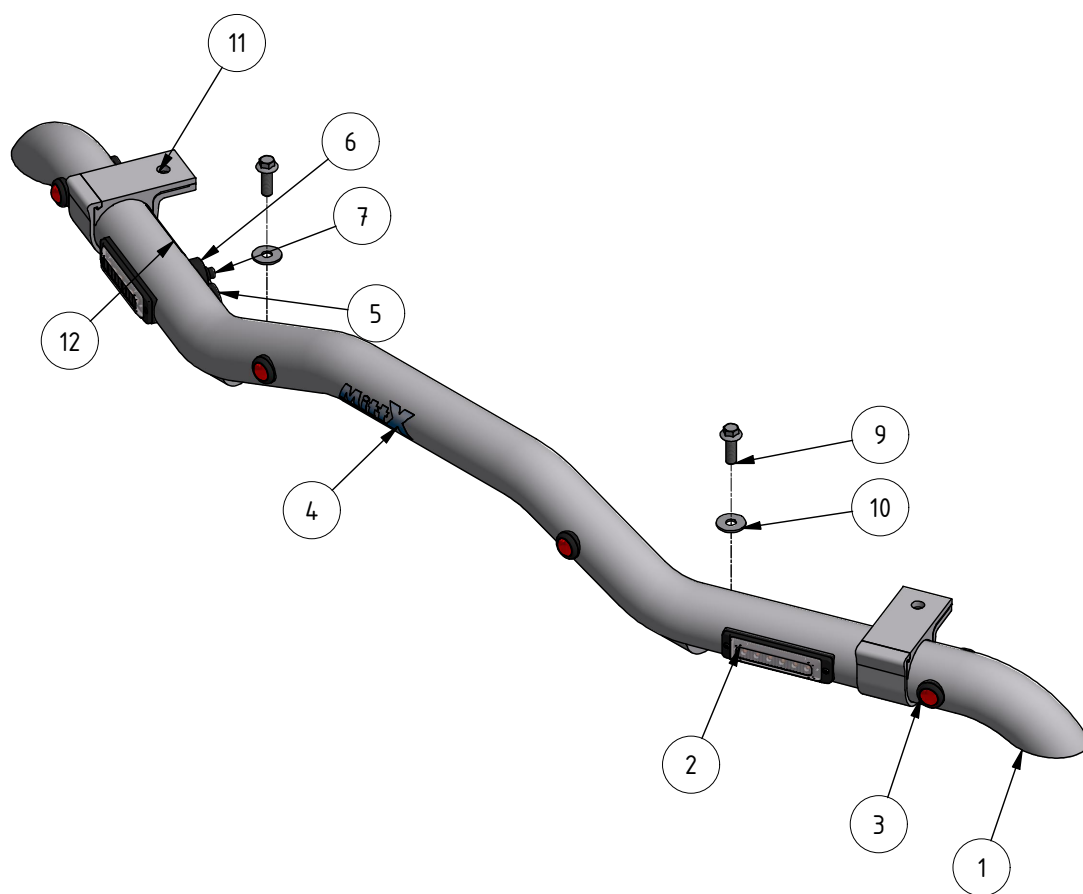

Anslutningskontakt **DT06-06SA**

1. Blixtljus (+)
2. Blixtljus (-)
3. Positionsljus (+)
4. Positionsljus (-)
5. Arbetsljus (+)
6. Arbetsljus (-)

Pos	Artikelnummer	Benämning	Ant
1	102111-20	Rörbåge Doosan DX235lcr Svetsad	1
2	48765-1	Blixtljus gul 12-24V	2
3	487550	Led Positionsljus röd klarglas	4
4	401000	Dekal MittX 100 mm	1
5	101024	Kabelgenomföring Ø20	3
6	700036	Tryckknappspanel rund	1
7	487697	Tryckknappsomkopplare	1
9	404182	Skruv M6SF M10x30 FZB	2
10	40411	Bricka BRB 10x28x2 FZB	2
11	100598	Klämfäste 50 mm	2
12	401003	Dekal Blixtljusmönster	1
13	401002	Dekal Varning	1