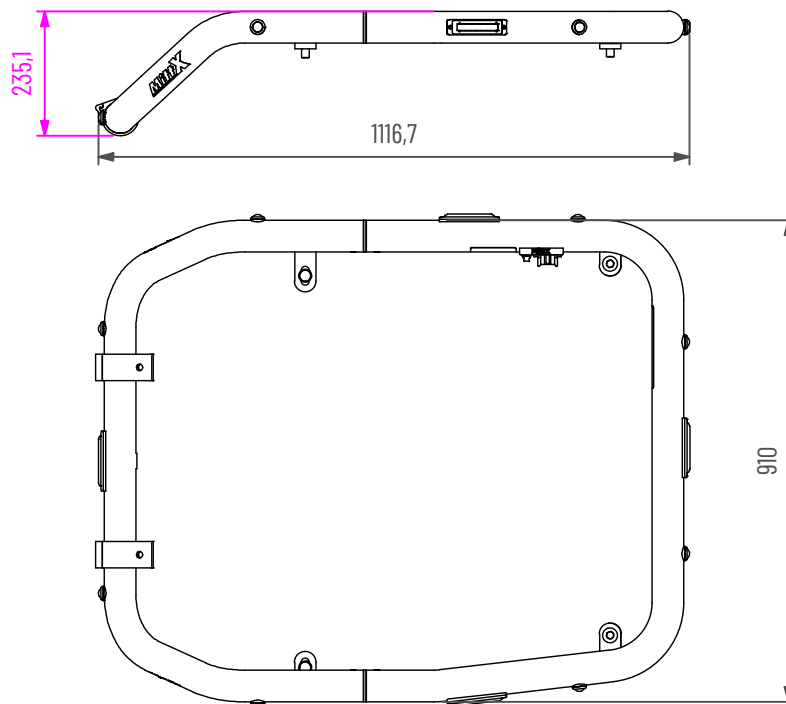

Takbåge Volvo EC/ECR

Blixtljus x4. Positionsljus Röd x2, Orange x4, Vit x2

Doc.no PD00028

Passar: EC15-27D

ECR25D

EC15-20E

1040520A

Underhåll & Rengöring