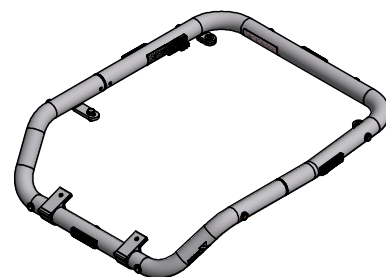

Underhåll & Rengöring

Spola aldrig koncentrerat direkt mot eller med högt tryck (högtryckstvätt) på lampor och övrig elektronisk utrustning. Alla våra lampor är IP-klassade för att klara vatten och fukt, men för ökad livslängd rekommenderas aktsamhet vid rengöring.

På produkter med naturanodiserad yta, använd inte alkaliska eller sura rengöringsmedel. Dessa medel skadar den naturanodiserade ytan. Använd endast rengöringsmedel med värde mellan 6-8 pH. På starkt nedsmutsade ytor kan lackrengörare användas.

Ändring av blixtljusbilder

1. Ändra blixtljusbilder med att hålla knappen intryckt ca 1 sekund.
2. För att nollställa blixtljusen hålls knappen intryckt ca 5 sekunder. Blixtljusen ställs i fabriksläge #0 (Random)

0 - Random (default)	10 - Single (all)(SAE)
1 - Single (split)	11 - Double (all)
2 - Double (split)	12 - Quad (all)
3 - Quad (split)	13 - Quint (all)
4 - Quint (split)	14 - Mega (all)
5 - Mega (split)	15 - Ultra (all)
6 - Ultra (split)	16 - Single-Quad (all)
7 - Single-Quad (split)	17 - Single H/L (all)
8 - Single H/L (split)	18 - Steady 2 (California)
9 - Single (all)(R65)	19 - Steady 4 (all)

- MittX produkter är endast avsedd som armatur för ljus & varningssystem.
- Produkten får under inga omständigheter brukas för bogsering eller som lyftanordning.
- Produkten är heller inte avsedd att användas som skyddsräcke, handtag eller fotsteg.