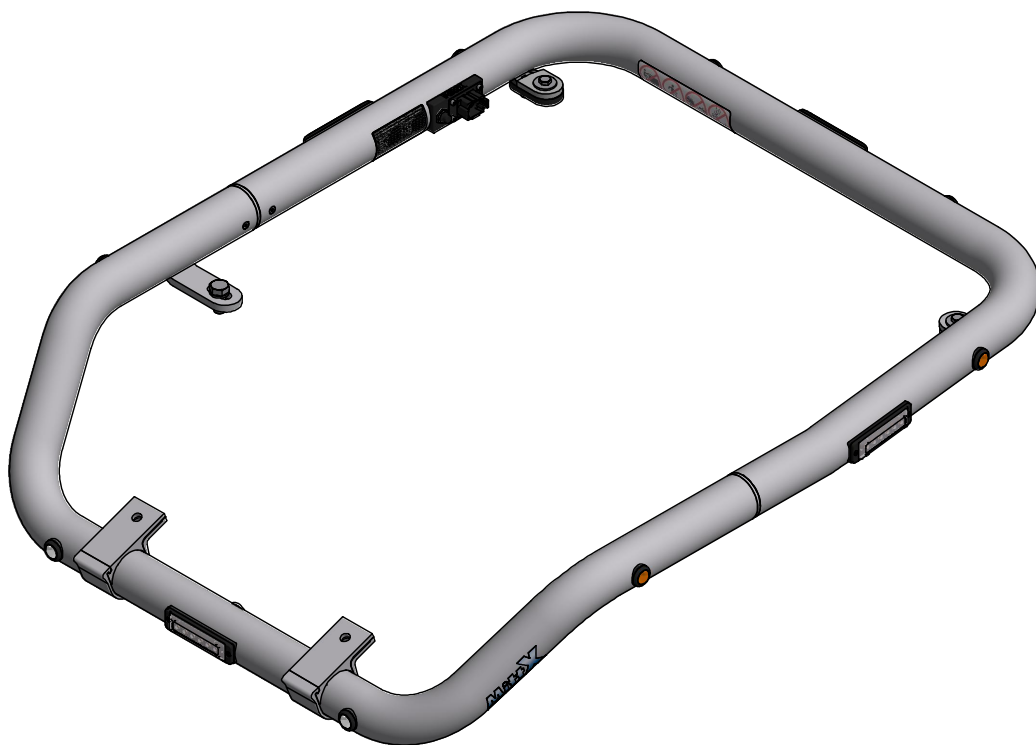

Takbåge Volvo EC/ECR

Blixtljus x4. Positionsljus Röd x2, Orange x4, Vit x2

Doc.no PD00028

Passar: EC15-27D

ECR25D

EC15-20E

1040520A

Underhåll & Rengöring