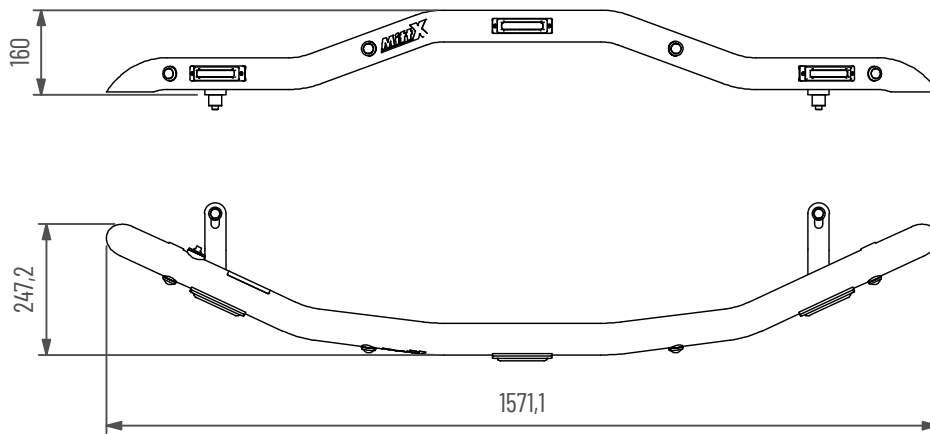

Motvikt Volvo EWR150E (Digassist)

Blixtljus x3, Positionsljus röd x4

Doc.no PD00026

1044055-20 B

Underhåll & Rengörning

Spola aldrig koncentrerat direkt mot eller med högt tryck (högtryckstvätt) på lampor och övrig elektronisk utrustning. Alla våra lampor är IP-klassade för att klara vatten och fukt, men för ökad livslängd rekommenderas aktsamhet vid rengörning.