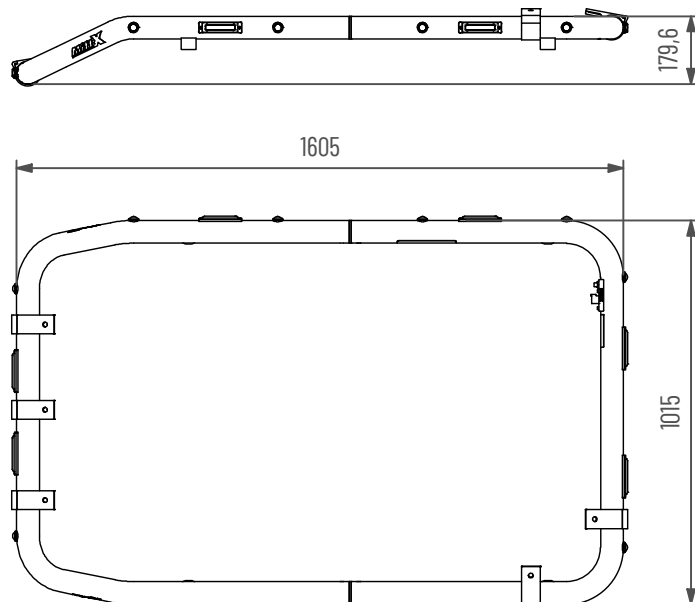

# Takbåge Komatsu PC210-290LC-10

Blixtljus x8, Pos Röd x2, Orange x8, Vit x2.

Doc.no PD00021

100896-20-A