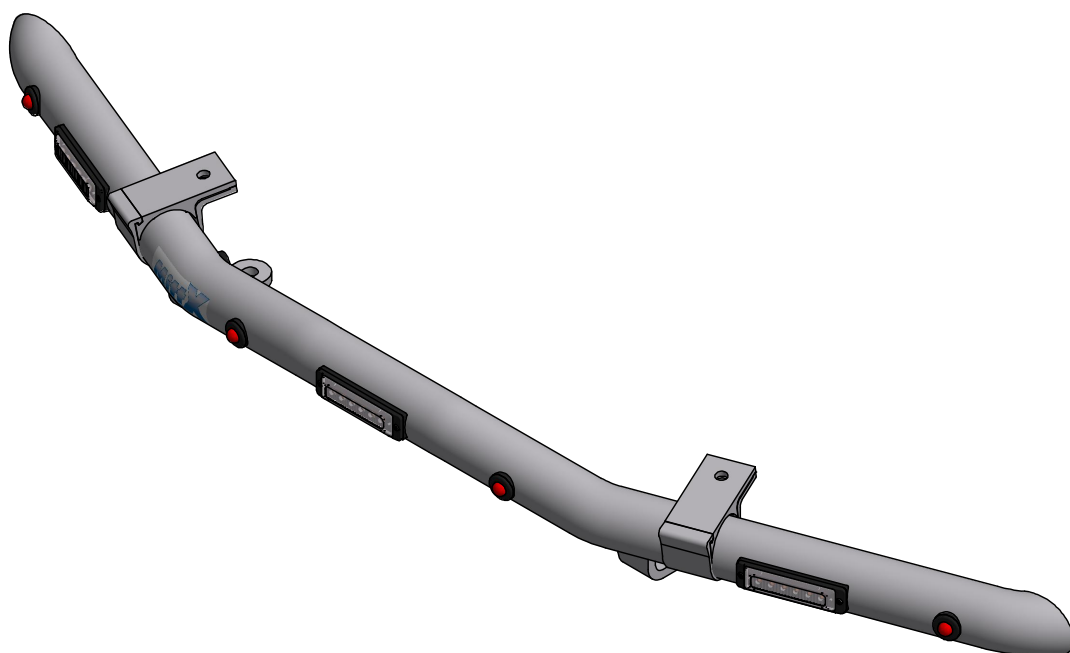

# Motviktsbåge

Hitachi ZX145-6/ Doosan DX165W-5 Blixt x3, Pos Röd x4

Doc.no PD00018

1022010-10-A

- MittX produkter är endast avsedd som armatur för ljus & varningssystem.
- Produkten får under inga omständigheter brukas för bogsering eller som lyftanordning.
- Produkten är heller inte avsedd att användas som skyddsräcke, handtag eller fotsteg.

Kabel RKKB 5x1,5kvmm.

Blå = Positionsljus (+)

Grå = Positionsljus (-)

Röd = Blixtljus (+)

Svart = Blixtljus (-)

Gul = Blixtljus (Funktion)

Blixtmönster ändras genom att ge gul kabel ström i ca: 1sec/Mönster.