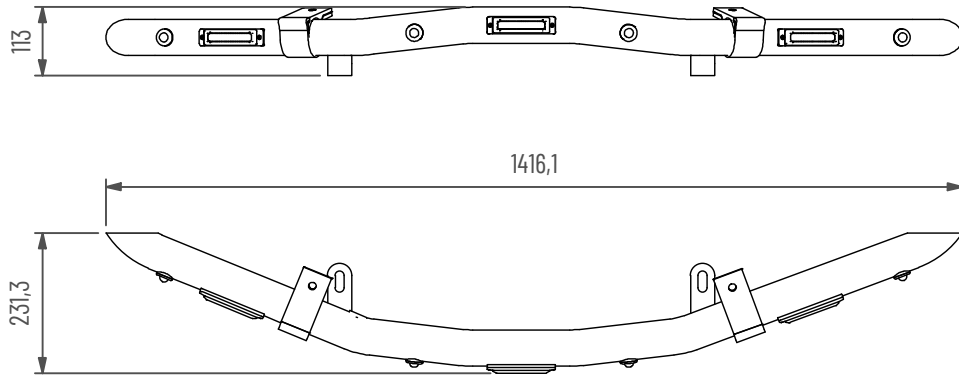

Underhåll & Rengörning

Spola aldrig koncentrerat direkt mot eller med högt tryck (högtryckstvätt) på lampor och övrig elektronisk utrustning. Alla våra lampor är IP-klassade för att klara vatten och fukt, men för ökad livslängd rekommenderas aktsamhet vid rengörning.

På produkter med naturanodiserad yta, använd inte alkaliska eller sura rengöringsmedel. Dessa medel skadar den naturanodiserade ytan. Använd endast rengöringsmedel med värde mellan 6-8 pH. På starkt nedsmutsade ytor kan lackrengörare användas.

- MittX produkter är endast avsedd som armatur för ljus & varningssystem.
- Produkten får under inga omständigheter brukas för bogsering eller som lyftanordning.
- Produkten är heller inte avsedd att användas som skyddsräcke, handtag eller fotsteg.