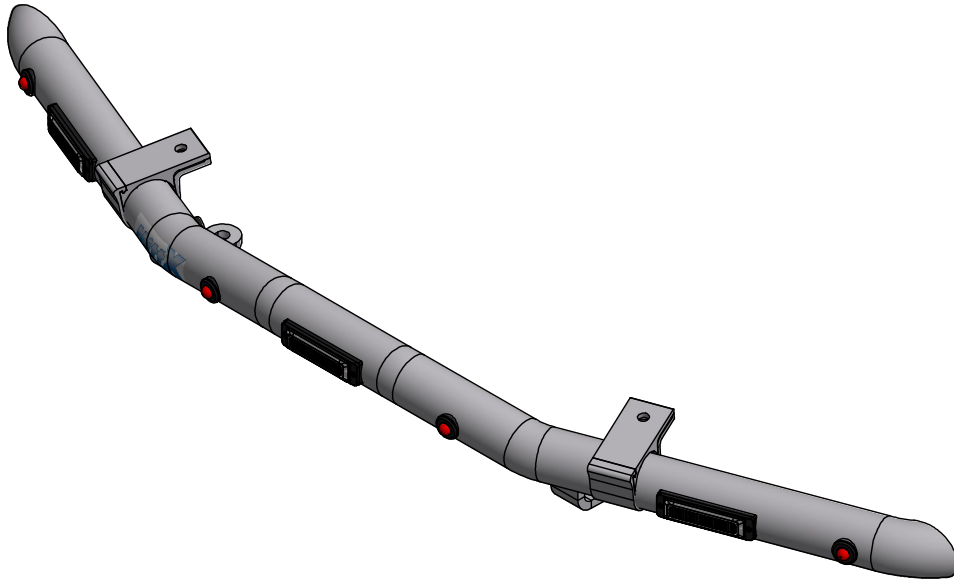

# Motviktsbåge

Hitachi ZX145-6/ Doosan DX165W-5 Blixt x3, Pos Röd x4

Doc.no PD00018

1022010-10-A

- MittX produkter är endast avsedd som armatur för ljus & varningssystem.
- Produkten får under inga omständigheter brukas för bogsering eller som lyftanordning.
- Produkten är heller inte avsedd att användas som skyddsräcke, handtag eller fotsteg.

Kabel RKKB 5x1,5kvmm.

Blå = Positionsljus (+)

Grå = Positionsljus (-)

Röd = Blixtljus (+)

Svart = Blixtljus (-)

Gul = Blixtljus (Funktion)

Blixtmönster ändras genom att ge gul kabel ström i ca: 1sec/Mönster.