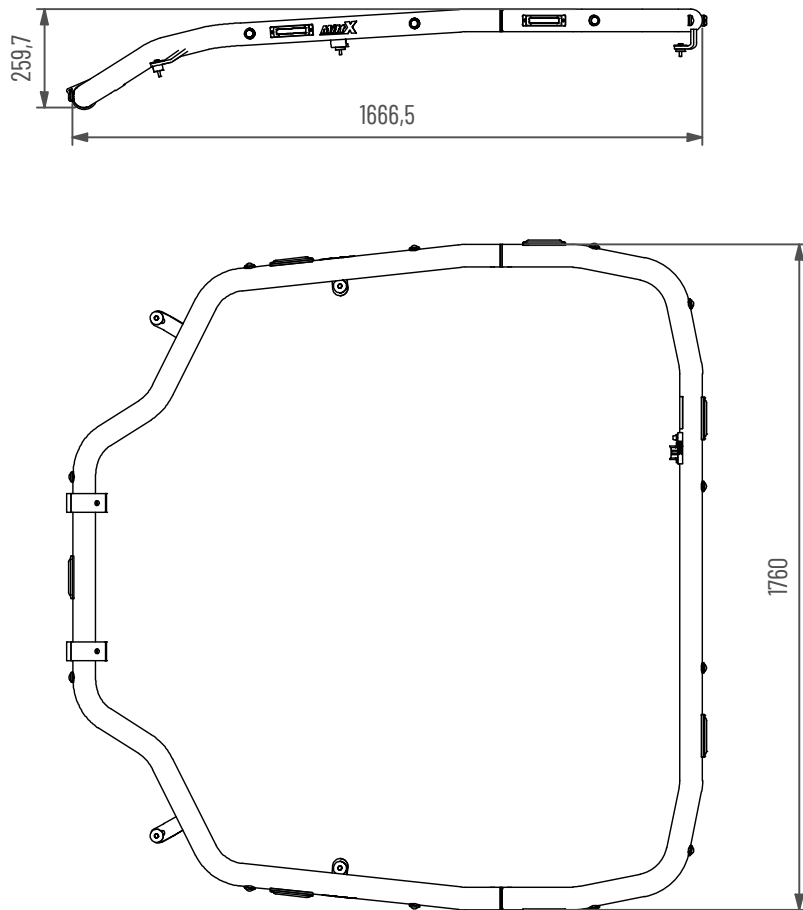

# Takbåge New Holland 7

Blixtljus x7 Pos Röd x4, vit x2, Orange x6

Doc.no PD00011

102285/0-20